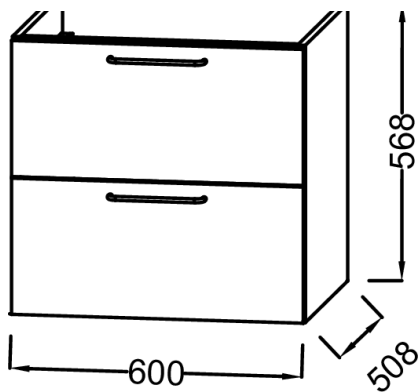

**Principaux atouts :**

**Caractéristiques techniques**

- **DIMENSIONS :** 60 x 50,80 x 56,80 cm
- **MATÉRIAU :** Laque ou mélaminé
- **COLORIS POIGNÉE :** Doré
- **PRISE ÉLECTRIQUE :** Non
- **VERSION :** Avec passe-siphon
- **INFOS COMPLÉMENTAIRES :** Robinetterie, plan-vasque et set de fixation non inclus

- **POIDS :** 28 kg
- **TYPE D'INSTALLATION :** Suspendu
- **TYPE DE RANGEMENT :** Tiroir
- **FINITION INTÉRIEURE :** Gris
- **FIXATION :** Set de fixation à déterminer par votre installateur en fonction de votre support mural
- **DURÉE GARANTIE (ANNÉES) :** 5

**Produits requis**

- EXBA112-Z: Plan-vasque 60 cm, meulé

**Dessin technique**

Descriptif CCTP : Meuble sous plan-vasque 60 cm - 2 tiroirs. EB2520-R8. Collection : ODÉON RIVE GAUCHE. DIMENSIONS : 60 x 50,80 x 56,80 cm. POIDS : 28 kg. MATÉRIAU : Laque ou mélaminé. TYPE D'INSTALLATION : Suspendu. COLORIS POIGNÉE : Doré. TYPE DE RANGEMENT : Tiroir. PRISE ÉLECTRIQUE : Non. FINITION INTÉRIEURE : Gris. VERSION : Avec passe-siphon. FIXATION : Set de fixation à déterminer par votre installateur en fonction de votre support mural. INFOS COMPLÉMENTAIRES : Robinetterie, plan-vasque et set de fixation non inclus. DURÉE GARANTIE (ANNÉES) : 5.

Descriptif CCTP : Meuble sous plan-vasque 60 cm - 2 tiroirs. EB2520-R8. Collection : ODÉON RIVE GAUCHE. DIMENSIONS : 60 x 50,80 x 56,80 cm. POIDS : 28 kg. MATÉRIAU : Laque ou mélaminé. TYPE D'INSTALLATION : Suspendu. COLORIS POIGNÉE : Doré. TYPE DE RANGEMENT : Tiroir. PRISE ÉLECTRIQUE : Non. FINITION INTÉRIEURE : Gris. VERSION : Avec passe-siphon. FIXATION : Set de fixation à déterminer par votre installateur en fonction de votre support mural. INFOS COMPLÉMENTAIRES : Robinetterie, plan-vasque et set de fixation non inclus. DURÉE GARANTIE (ANNÉES) : 5.