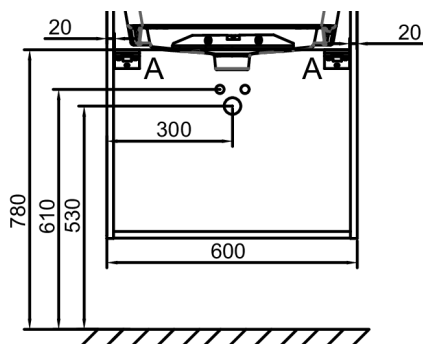

**Principaux atouts :**

**Caractéristiques techniques**

- **DIMENSIONS :** 60 x 50,80 x 56,80 cm
- **MATÉRIAU :** Laque ou mélaminé
- **COLORIS POIGNÉE :** Doré
- **PRISE ÉLECTRIQUE :** Non
- **VERSION :** Avec passe-siphon
- **INFOS COMPLÉMENTAIRES :** Robinetterie, plan-vasque et set de fixation non inclus

- **POIDS :** 28 kg
- **TYPE D'INSTALLATION :** Suspendu
- **TYPE DE RANGEMENT :** Tiroir
- **FINITION INTÉRIEURE :** Gris
- **FIXATION :** Set de fixation à déterminer par votre installateur en fonction de votre support mural
- **DURÉE GARANTIE (ANNÉES) :** 5

**Produits requis**

- EXBA112-Z: Plan-vasque 60 cm, meulé

**Dessin technique**

Descriptif CCTP : Meuble sous plan-vasque 60 cm - 2 tiroirs. EB2520-R8. Collection : ODÉON RIVE GAUCHE. DIMENSIONS : 60 x 50,80 x 56,80 cm. POIDS : 28 kg. MATÉRIAU : Laque ou mélaminé. TYPE D'INSTALLATION : Suspendu. COLORIS POIGNÉE : Doré. TYPE DE RANGEMENT : Tiroir. PRISE ÉLECTRIQUE : Non. FINITION INTÉRIEURE : Gris. VERSION : Avec passe-siphon. FIXATION : Set de fixation à déterminer par votre installateur en fonction de votre support mural. INFOS COMPLÉMENTAIRES : Robinetterie, plan-vasque et set de fixation non inclus. DURÉE GARANTIE (ANNÉES) : 5.

Descriptif CCTP : Meuble sous plan-vasque 60 cm - 2 tiroirs. EB2520-R8. Collection : ODÉON RIVE GAUCHE. DIMENSIONS : 60 x 50,80 x 56,80 cm. POIDS : 28 kg. MATÉRIAU : Laque ou mélaminé. TYPE D'INSTALLATION : Suspendu. COLORIS POIGNÉE : Doré. TYPE DE RANGEMENT : Tiroir. PRISE ÉLECTRIQUE : Non. FINITION INTÉRIEURE : Gris. VERSION : Avec passe-siphon. FIXATION : Set de fixation à déterminer par votre installateur en fonction de votre support mural. INFOS COMPLÉMENTAIRES : Robinetterie, plan-vasque et set de fixation non inclus. DURÉE GARANTIE (ANNÉES) : 5.