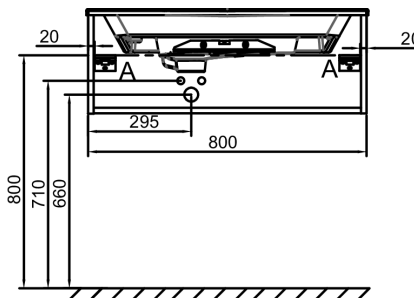

Технические характеристики

- РАЗМЕРЫ (СМ): 80 x 50.80 x 28.30
- МАТЕРИАЛ: Лак или меламин
- ВЕС: 18.4 кг
- УСТАНОВКА: Подвесная

Продукты для комплектации

- EXAW112-Z: Раковина-столешница 80 см (для мебель)

Общая информация

Спецификация продукта: Мебель под раковину-столешницу 80 см, 1 ящик, ручка Медная. EB2515-R7. Коллекция : ODEON RIVE GAUCHE. РАЗМЕРЫ (СМ): 80 x 50.80 x 28.30 см. ВЕС: 18.4 кг. МАТЕРИАЛ: Лак или меламин. УСТАНОВКА: Подвесная.