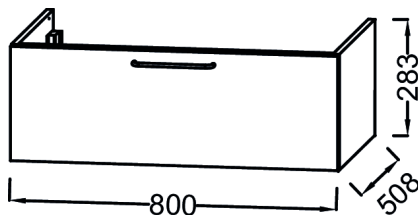

Технические характеристики

- РАЗМЕРЫ (СМ): 80 x 50.80 x 28.30
- МАТЕРИАЛ: Лак или меламин
- ВЕС: 18.4 кг
- УСТАНОВКА: Подвесная

Продукты для комплектации

- EXAW112-Z: Раковина-столешница 80 см (для мебель)

Общая информация

Спецификация продукта: Мебель под раковину-столешницу 80 см, 1 ящик, ручка Медная. EB2515-R7. Коллекция : ODEON RIVE GAUCHE. РАЗМЕРЫ (СМ): 80 x 50.80 x 28.30 см. ВЕС: 18.4 кг. МАТЕРИАЛ: Лак или меламин. УСТАНОВКА: Подвесная.