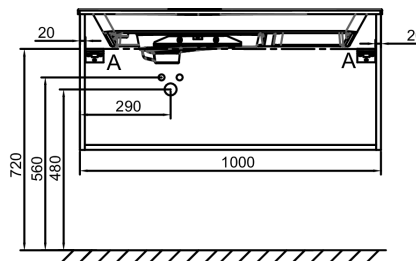

Especificaciones

- DIMENSIÓN: 100 x 50,80 x 45,20 cm
- MATERIAL: Lacado o melamina
- ASAS: Tirador estilo "Filaire"
- ACABADO INTERIOR: Gris
- FIJACIÓN: El instalador seleccionará las fijaciones adecuadas a la pared donde se va a instalar
- GRIFERÍA RECOMENDADA: Odeon Rive Gauche
- PESO: 25,1 kg
- TIPO DE INSTALACIÓN: Suspendido
- TIPO DE ALMACENAJE: Cajón
- VERSIÓN: Tirador negro
- INFORMACIÓN ADICIONAL: Grifería, lavabo plano y set de fijaciones no incluidas
- DURACIÓN GARANTÍA (AÑOS): 5

Required products

- EXAU112-Z: Lavabo plano 101 cm, para mueble

Dibujo técnico

Descripción: Mueble para lavabo plano 100 cm, 1 cajón alto, tirador negro. EB2514-R9. Colección: ODÉON RIVE GAUCHE. DIMENSIÓN: 100 x 50,80 x 45,20 cm. PESO: 25,1 kg. MATERIAL: Lacado o melamina. TIPO DE INSTALACIÓN: Suspendido. ASAS: Tirador estilo "Filaire". TIPO DE ALMACENAJE: Cajón. ACABADO INTERIOR: Gris. VERSIÓN: Tirador negro. FIJACIÓN: El instalador seleccionará las fijaciones adecuadas a la pared donde se va a instalar. INFORMACIÓN ADICIONAL: Grifería, lavabo plano y set de fijaciones no incluidas. GRIFERÍA RECOMENDADA: Odeon Rive Gauche. DURACIÓN GARANTÍA (AÑOS): 5.