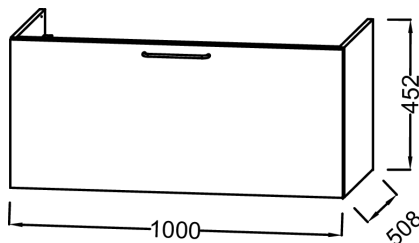

Especificaciones

- DIMENSIÓN: 100 x 50,80 x 45,20 cm
- MATERIAL: Lacado o melamina
- ASAS: Tirador estilo "Filaire"
- ACABADO INTERIOR: Gris
- FIJACIÓN: El instalador seleccionará las fijaciones adecuadas a la pared donde se va a instalar
- GRIFERÍA RECOMENDADA: Odeon Rive Gauche
- PESO: 25,1 kg
- TIPO DE INSTALACIÓN: Suspendido
- TIPO DE ALMACENAJE: Cajón
- VERSIÓN: Tirador negro
- INFORMACIÓN ADICIONAL: Grifería, lavabo plano y set de fijaciones no incluidas
- DURACIÓN GARANTÍA (AÑOS): 5

Required products

- EXAU112-Z: Lavabo plano 101 cm, para mueble

Dibujo técnico

Descripción: Mueble para lavabo plano 100 cm, 1 cajón alto, tirador negro. EB2514-R9. Colección: ODÉON RIVE GAUCHE. DIMENSIÓN: 100 x 50,80 x 45,20 cm. PESO: 25,1 kg. MATERIAL: Lacado o melamina. TIPO DE INSTALACIÓN: Suspendido. ASAS: Tirador estilo "Filaire". TIPO DE ALMACENAJE: Cajón. ACABADO INTERIOR: Gris. VERSIÓN: Tirador negro. FIJACIÓN: El instalador seleccionará las fijaciones adecuadas a la pared donde se va a instalar. INFORMACIÓN ADICIONAL: Grifería, lavabo plano y set de fijaciones no incluidas. GRIFERÍA RECOMENDADA: Odeon Rive Gauche. DURACIÓN GARANTÍA (AÑOS): 5.