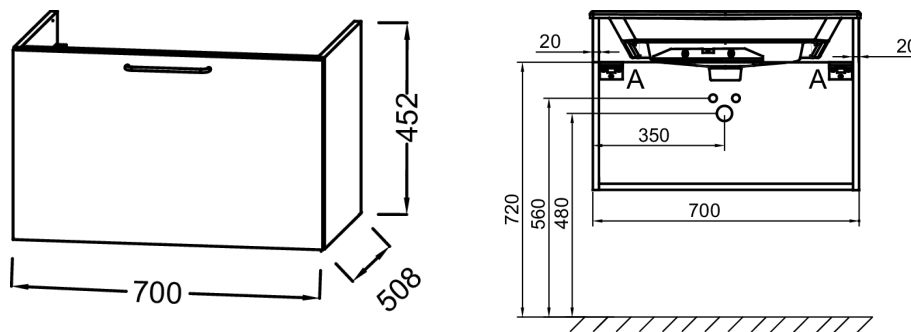

EB2511-R8

Collection : ODÉON RIVE GAUCHE

Couleur* :

Principaux atouts :

Caractéristiques techniques

- **DIMENSIONS :** 70 x 50,80 x 45,20 cm
- **MATÉRIAU :** Laque ou mélaminé
- **COLORIS POIGNÉE :** Doré
- **PRISE ÉLECTRIQUE :** Non
- **VERSION :** Avec passe-siphon
- **INFOS COMPLÉMENTAIRES :** Robinetterie, plan-vasque et set de fixation non inclus
- **POIDS :** 22,1 kg
- **TYPE D'INSTALLATION :** Suspendu
- **TYPE DE RANGEMENT :** Tiroir
- **FINITION INTÉRIEURE :** Gris
- **FIXATION :** Set de fixation à déterminer par votre installateur en fonction de votre support mural
- **DURÉE GARANTIE (ANNÉES) :** 5

Produits requis

- EXAX112-Z: Plan-vasque 71 cm, meulé
- EB2561: Plan-vasque verre 71 cm

Dessin technique

Descriptif CCTP : Meuble sous plan-vasque 70 cm - 1 tiroir. EB2511-R8. Collection : ODÉON RIVE GAUCHE. DIMENSIONS : 70 x 50,80 x 45,20 cm. POIDS : 22,1 kg. MATÉRIAU : Laque ou mélaminé. TYPE D'INSTALLATION : Suspendu. COLORIS POIGNÉE : Doré. TYPE DE RANGEMENT : Tiroir. PRISE ÉLECTRIQUE : Non. FINITION INTÉRIEURE : Gris. VERSION : Avec passe-siphon. FIXATION : Set de fixation à déterminer par votre installateur en fonction de votre support mural. INFOS COMPLÉMENTAIRES : Robinetterie, plan-vasque et set de fixation non inclus. DURÉE GARANTIE (ANNÉES) : 5.