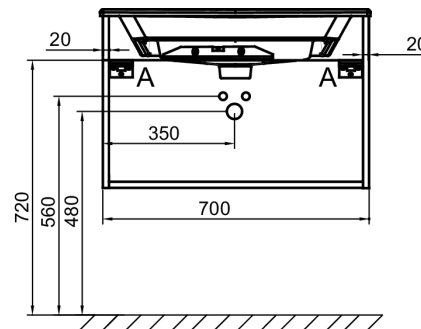

Especificaciones

- **DIMENSIÓN:** 70 x 50,80 x 45,20 cm
- **MATERIAL:** Lacado o melamina
- **ASAS:** Tirador estilo "Filaire"
- **ACABADO INTERIOR:** Gris
- **FIJACIÓN:** El instalador seleccionará las fijaciones adecuadas a la pared donde se va a instalar
- **GRIFERÍA RECOMENDADA:** Odeon Rive Gauche
- **PESO:** 22,1 kg
- **TIPO DE INSTALACIÓN:** Suspendido
- **TIPO DE ALMACENAJE:** Cajón
- **VERSIÓN:** Tirador Bronce
- **INFORMACIÓN ADICIONAL:** Grifería, lavabo plano y set de fijaciones no incluidas
- **DURACIÓN GARANTÍA (AÑOS):** 5

Required products

- EXAX112-Z: Lavabo plano 71 cm, para mueble

Dibujo técnico

Descripción: Mueble para lavabo plano 70 cm, 1 cajón alto, tirador bronce. EB2511-R7. Colección: ODÉON RIVE GAUCHE. DIMENSIÓN: 70 x 50,80 x 45,20 cm. PESO: 22,1 kg. MATERIAL: Lacado o melamina. TIPO DE INSTALACIÓN: Suspendido. ASAS: Tirador estilo "Filaire". TIPO DE ALMACENAJE: Cajón. ACABADO INTERIOR: Gris. VERSIÓN: Tirador Bronce. FIJACIÓN: El instalador seleccionará las fijaciones adecuadas a la pared donde se va a instalar. INFORMACIÓN ADICIONAL: Grifería, lavabo plano y set de fijaciones no incluidas. GRIFERÍA RECOMENDADA: Odeon Rive Gauche. DURACIÓN GARANTÍA (AÑOS): 5.