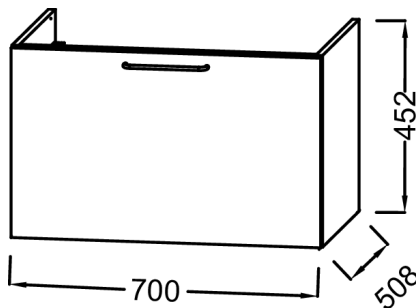

Especificaciones

- **DIMENSIÓN:** 70 x 50,80 x 45,20 cm
- **MATERIAL:** Lacado o melamina
- **ASAS:** Tirador estilo "Filaire"
- **ACABADO INTERIOR:** Gris
- **FIJACIÓN:** El instalador seleccionará las fijaciones adecuadas a la pared donde se va a instalar
- **GRIFERÍA RECOMENDADA:** Odeon Rive Gauche
- **PESO:** 22,1 kg
- **TIPO DE INSTALACIÓN:** Suspendido
- **TIPO DE ALMACENAJE:** Cajón
- **VERSIÓN:** Tirador Bronce
- **INFORMACIÓN ADICIONAL:** Grifería, lavabo plano y set de fijaciones no incluidas
- **DURACIÓN GARANTÍA (AÑOS):** 5

Required products

- EXAX112-Z: Lavabo plano 71 cm, para mueble

Dibujo técnico

Descripción: Mueble para lavabo plano 70 cm, 1 cajón alto, tirador bronce. EB2511-R7. Colección: ODÉON RIVE GAUCHE. DIMENSIÓN: 70 x 50,80 x 45,20 cm. PESO: 22,1 kg. MATERIAL: Lacado o melamina. TIPO DE INSTALACIÓN: Suspendido. ASAS: Tirador estilo "Filaire". TIPO DE ALMACENAJE: Cajón. ACABADO INTERIOR: Gris. VERSIÓN: Tirador Bronce. FIJACIÓN: El instalador seleccionará las fijaciones adecuadas a la pared donde se va a instalar. INFORMACIÓN ADICIONAL: Grifería, lavabo plano y set de fijaciones no incluidas. GRIFERÍA RECOMENDADA: Odeon Rive Gauche. DURACIÓN GARANTÍA (AÑOS): 5.