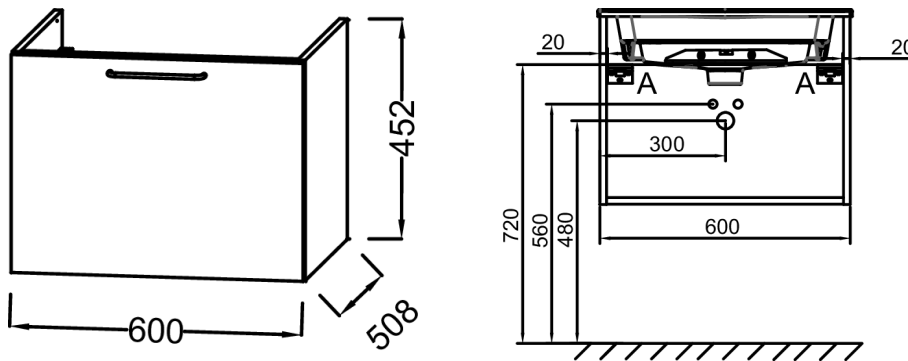

Especificaciones

- **DIMENSIÓN:** 60 x 50,80 x 45,20 cm
- **MATERIAL:** Lacado o melamina
- **ASAS:** Tirador estilo "Filaire"
- **ACABADO INTERIOR:** Gris
- **FIJACIÓN:** El instalador seleccionará las fijaciones adecuadas a la pared donde se va a instalar
- **GRIFERÍA RECOMENDADA:** Odeon Rive Gauche
- **PESO:** 18,3 kg
- **TIPO DE INSTALACIÓN:** Suspendido
- **TIPO DE ALMACENAJE:** Cajón
- **VERSIÓN:** Tirador negro
- **INFORMACIÓN ADICIONAL:** Grifería, lavabo plano y set de fijaciones no incluidas
- **DURACIÓN GARANTÍA (AÑOS):** 5

Required products

- EXBA112-Z: Lavabo plano 61 cm, para mueble

Dibujo técnico

Descripción: Mueble para lavabo plano 60 cm, 1 cajón alto, tirador negro. EB2510-R9. Colección: ODÉON RIVE GAUCHE. DIMENSIÓN: 60 x 50,80 x 45,20 cm. PESO: 18,3 kg. MATERIAL: Lacado o melamina. TIPO DE INSTALACIÓN: Suspendido. ASAS: Tirador estilo "Filaire". TIPO DE ALMACENAJE: Cajón. ACABADO INTERIOR: Gris. VERSIÓN: Tirador negro. FIJACIÓN: El instalador seleccionará las fijaciones adecuadas a la pared donde se va a instalar. INFORMACIÓN ADICIONAL: Grifería, lavabo plano y set de fijaciones no incluidas. GRIFERÍA RECOMENDADA: Odeon Rive Gauche. DURACIÓN GARANTÍA (AÑOS): 5.