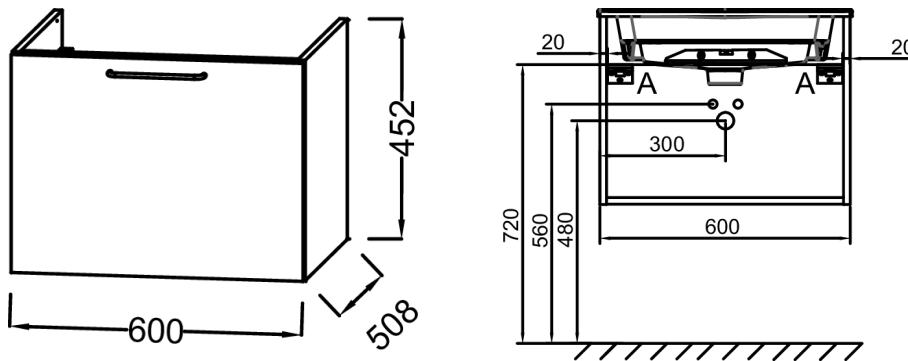

# ODÉON RIVE GAUCHE - Mueble para lavabo plano 60 cm, 1 cajón alto, tirador dorado

Jacob Delafon  
PARIS

EB2510-R8

**Colección:** ODÉON RIVE GAUCHE

**Acabado\*:**

**Principales ventajas:**

## Especificaciones

- **DIMENSIÓN:** 60 x 50,80 x 45,20 cm
- **MATERIAL:** Lacado o melamina
- **ASAS:** Tirador estilo "Filaire"
- **ACABADO INTERIOR:** Gris
- **FIJACIÓN:** El instalador seleccionará las fijaciones adecuadas a la pared donde se va a instalar
- **GRIFERÍA RECOMENDADA:** Odeon Rive Gauche
- **PESO:** 18,3 kg
- **TIPO DE INSTALACIÓN:** Suspendido
- **TIPO DE ALMACENAJE:** Cajón
- **VERSIÓN:** Tirador Dorado
- **INFORMACIÓN ADICIONAL:** Grifería, lavabo plano y set de fijaciones no incluidas
- **DURACIÓN GARANTÍA (AÑOS):** 5

## Required products

- EXBA112-Z: Lavabo plano 61 cm, para mueble

## Dibujo técnico

Descripción: Mueble para lavabo plano 60 cm, 1 cajón alto, tirador dorado. EB2510-R8. Colección: ODÉON RIVE GAUCHE. DIMENSIÓN: 60 x 50,80 x 45,20 cm. PESO: 18,3 kg. MATERIAL: Lacado o melamina. TIPO DE INSTALACIÓN: Suspendido. ASAS: Tirador estilo "Filaire". TIPO DE ALMACENAJE: Cajón. ACABADO INTERIOR: Gris. VERSIÓN: Tirador Dorado. FIJACIÓN: El instalador seleccionará las fijaciones adecuadas a la pared donde se va a instalar. INFORMACIÓN ADICIONAL: Grifería, lavabo plano y set de fijaciones no incluidas. GRIFERÍA RECOMENDADA: Odeon Rive Gauche. DURACIÓN GARANTÍA (AÑOS): 5.