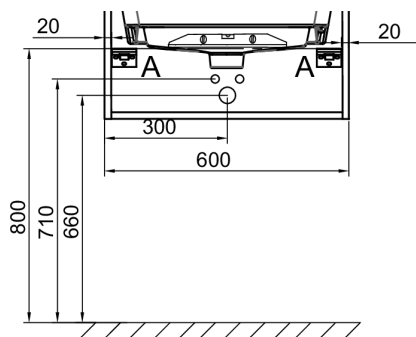

Collection : ODÉON RIVE GAUCHE

Couleur* :

Principaux atouts :

Caractéristiques techniques

- **DIMENSIONS :** 60 x 50,80 x 28,30 cm
- **MATÉRIAU :** Laque ou mélaminé
- **COLORIS POIGNÉE :** Doré
- **FINITION INTÉRIEURE :** Gris
- **INFOS COMPLÉMENTAIRES :** Robinetterie, plan-vasque et set de fixation non inclus

Produits requis

- EXBA112-Z: Plan-vasque 60 cm, meulé

Dessin technique

Descriptif CCTP : Meuble sous plan-vasque 60 cm - 1 tiroir. EB2507-R8. Collection : ODÉON RIVE GAUCHE. DIMENSIONS : 60 x 50,80 x 28,30 cm. POIDS : 12,3 kg. MATÉRIAU : Laque ou mélaminé. TYPE D'INSTALLATION : Suspendu. COLORIS POIGNÉE : Doré. TYPE DE RANGEMENT : Tiroir. FINITION INTÉRIEURE : Gris. FIXATION : Set de fixation à déterminer par votre installateur en fonction de votre support mural. INFOS COMPLÉMENTAIRES : Robinetterie, plan-vasque et set de fixation non inclus. DURÉE GARANTIE (ANNÉES) : 5.

Descriptif CCTP : Meuble sous plan-vasque 60 cm - 1 tiroir. EB2507-R8. Collection : ODÉON RIVE GAUCHE. DIMENSIONS : 60 x 50,80 x 28,30 cm. POIDS : 12,3 kg. MATÉRIAU : Laque ou mélaminé. TYPED'INSTALLATION : Suspendu. COLORIS POIGNÉE : Doré. TYPE DE RANGEMENT : Tiroir. FINITION INTÉRIEURE : Gris. FIXATION : Set de fixation à déterminer par votre installateur en fonction de votre support mural. INFOS COMPLÉMENTAIRES : Robinetterie, plan-vasque et set de fixation non inclus. DURÉE GARANTIE (ANNÉES) : 5.