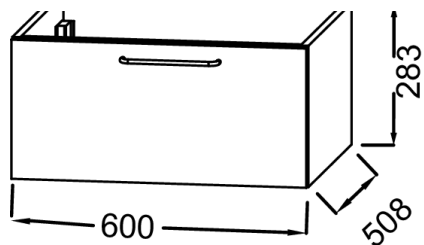

Collection : ODÉON RIVE GAUCHE

Couleur* :

Principaux atouts :

Caractéristiques techniques

- **DIMENSIONS :** 60 x 50,80 x 28,30 cm
- **MATÉRIAU :** Laque ou mélaminé
- **COLORIS POIGNÉE :** Doré
- **FINITION INTÉRIEURE :** Gris
- **INFOS COMPLÉMENTAIRES :** Robinetterie, plan-vasque et set de fixation non inclus

Produits requis

- EXBA112-Z: Plan-vasque 60 cm, meulé

Dessin technique

Descriptif CCTP : Meuble sous plan-vasque 60 cm - 1 tiroir. EB2507-R8. Collection : ODÉON RIVE GAUCHE. DIMENSIONS : 60 x 50,80 x 28,30 cm. POIDS : 12,3 kg. MATÉRIAU : Laque ou mélaminé. TYPE D'INSTALLATION : Suspendu. COLORIS POIGNÉE : Doré. TYPE DE RANGEMENT : Tiroir. FINITION INTÉRIEURE : Gris. FIXATION : Set de fixation à déterminer par votre installateur en fonction de votre support mural. INFOS COMPLÉMENTAIRES : Robinetterie, plan-vasque et set de fixation non inclus. DURÉE GARANTIE (ANNÉES) : 5.

Descriptif CCTP : Meuble sous plan-vasque 60 cm - 1 tiroir. EB2507-R8. Collection : ODÉON RIVE GAUCHE. DIMENSIONS : 60 x 50,80 x 28,30 cm. POIDS : 12,3 kg. MATÉRIAU : Laque ou mélaminé. TYPED'INSTALLATION : Suspendu. COLORIS POIGNÉE : Doré. TYPE DE RANGEMENT : Tiroir. FINITION INTÉRIEURE : Gris. FIXATION : Set de fixation à déterminer par votre installateur en fonction de votre support mural. INFOS COMPLÉMENTAIRES : Robinetterie, plan-vasque et set de fixation non inclus. DURÉE GARANTIE (ANNÉES) : 5.