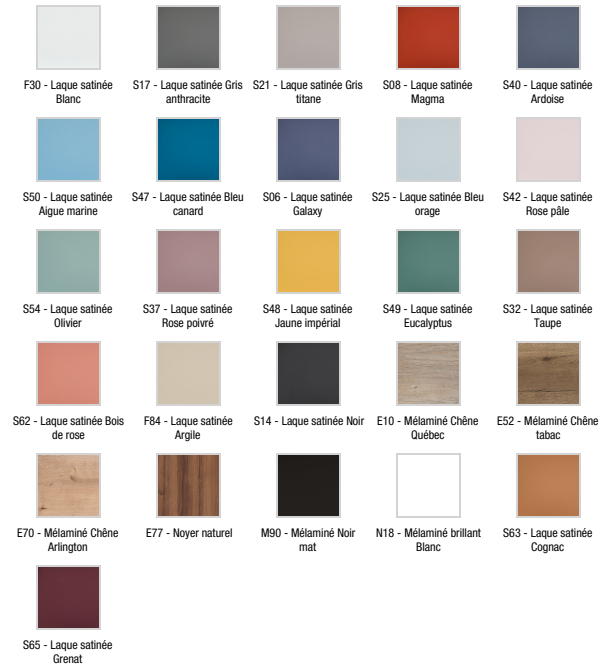

Collection : ODÉON RIVE GAUCHE

Couleur* :

Principaux atouts :

Caractéristiques techniques

- **DIMENSIONS :** 60 x 50,80 x 28,30 cm
- **MATÉRIAU :** Laque ou mélaminé
- **COLORIS POIGNÉE :** Doré
- **FINITION INTÉRIEURE :** Gris
- **INFOS COMPLÉMENTAIRES :** Robinetterie, plan-vasque et set de fixation non inclus