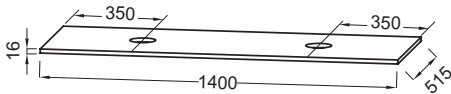

### Caractéristiques techniques

- DIMENSIONS : 140 x 51,50 x 1,60 cm
- MATÉRIAU : Laque ou mélaminé
- DISPOSITION VASQUE : 35 cm des bords

### Produits requis

- E90012 : Vasque à poser Ø 41 cm

- POIDS : 7,9 kg
- TYPE D'INSTALLATION : Suspendu
- FIXATION : Fourni

### Produits complémentaires

- E90011 : Vasque à poser 39 cm

### Dessin technique

Descriptif CCTP : Plateau 140 cm, 2 découpes. EB2506. Collection : ODÉON RIVE GAUCHE. DIMENSIONS : 140 x 51,50 x 1,60 cm. POIDS : 7,9 kg. MATÉRIAU : Laque ou mélaminé. TYPE D'INSTALLATION : Suspendu. DISPOSITION VASQUE : 35 cm des bords. FIXATION : Fourni.