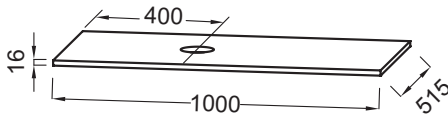

EB2504

Collection : ODÉON RIVE GAUCHE

Couleur* :

E10 - Mélaminé
Chêne Québec

G1C - Laque
brillante Blanc

Principaux atouts :

Caractéristiques techniques

- DIMENSIONS : 100 x 51,50 x 1,60 cm
- MATÉRIAU : Laque ou mélaminé
- DISPOSITION VASQUE : Gauche
- POIDS : 5,8 kg
- TYPE D'INSTALLATION : Suspendu
- FIXATION : Fourni

- E90012 : Vasque à poser Ø 41 cm
- E90011 : Vasque à poser 39 cm

Dessin technique

Descriptif CCTP : Plateau 100 cm, 1 découpe. EB2504. Collection : ODÉON RIVE GAUCHE. DIMENSIONS : 100 x 51,50 x 1,60 cm. POIDS : 5,8 kg. MATÉRIAU : Laque ou mélaminé. TYPE D'INSTALLATION : Suspendu. DISPOSITION VASQUE : Gauche. FIXATION : Fourni.