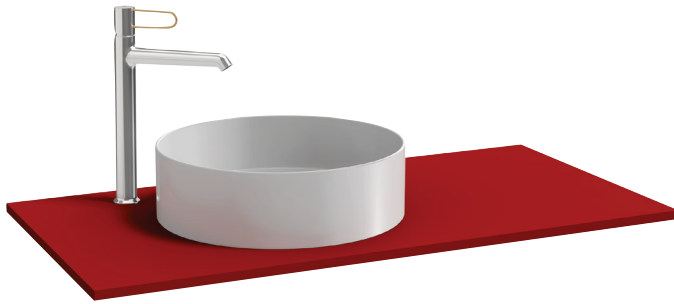

EB2504

Collection : ODÉON RIVE GAUCHE

Couleur* :

E10 - Mélaminé
Chêne Québec

G1C - Laque
brillante Blanc

Principaux atouts :

Caractéristiques techniques

- DIMENSIONS : 100 x 51,50 x 1,60 cm
- MATÉRIAU : Laque ou mélaminé
- DISPOSITION VASQUE : Gauche
- POIDS : 5,8 kg
- TYPE D'INSTALLATION : Suspendu
- FIXATION : Fourni

Bénéfices consommateurs

- ASTUCIEUX : Possibilité d'avoir une composition bicolor
- FINITION PARFAITE : Large choix de finition

Bénéfices installateurs

- AVEC DÉCOUPE : Pour vasque à poser Delta Pure

Produits complémentaires

- E90012 : Vasque à poser Ø 41 cm
- E90011 : Vasque à poser 39 cm

Dessin technique

Descriptif CCTP : Plateau 100 cm, 1 découpe. EB2504. Collection : ODÉON RIVE GAUCHE. DIMENSIONS : 100 x 51,50 x 1,60 cm. POIDS : 5,8 kg. MATÉRIAU : Laque ou mélaminé. TYPE D'INSTALLATION : Suspendu. DISPOSITION VASQUE : Gauche. FIXATION : Fourni.