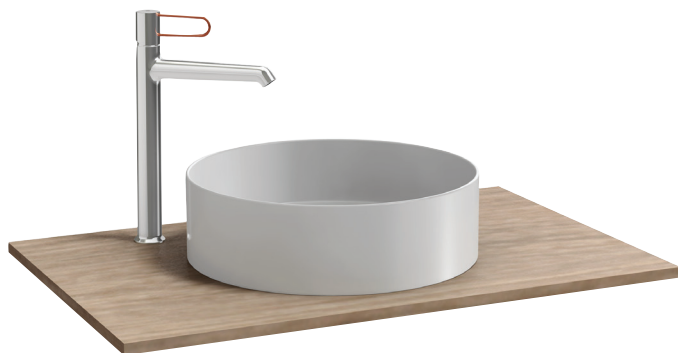

EB2502

Collection : ODÉON RIVE GAUCHE

Couleur\* :

E10 - Mèlaminé  
Chêne Ouèbec

G1C - Laque  
brillante Blanc

Principaux atouts :

### Caractéristiques techniques

- DIMENSIONS : 80 x 51,50 x 1,60 cm
- MATÉRIAU : Laque ou mélaminé
- FIXATION : Fourni
- POIDS : 4,7 kg
- TYPE D'INSTALLATION : Suspendu

### Bénéfices installateurs

- AVEC DÉCOUPE : Pour vasque à poser Delta Pure

### Produits complémentaires

- E90012 : Vasque à poser Ø 41 cm
- E90011 : Vasque à poser 39 cm