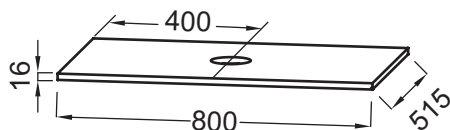

### Caractéristiques techniques

- DIMENSIONS : 80 x 51,50 x 1,60 cm
- MATÉRIAU : Laque ou mélaminé
- FIXATION : Fourni
- POIDS : 4,7 kg
- TYPE D'INSTALLATION : Suspendu

### Produits complémentaires

- E90012 : Vasque à poser Ø 41 cm
- E90011 : Vasque à poser 39 cm

### Dessin technique

Descriptif CCTP : Plateau 80 cm, 1 découpe. EB2502. Collection : ODÉON RIVE GAUCHE. DIMENSIONS : 80 x 51,50 x 1,60 cm. POIDS : 4,7 kg. MATÉRIAU : Laque ou mélaminé. TYPE D'INSTALLATION : Suspendu. FIXATION : Fourni.