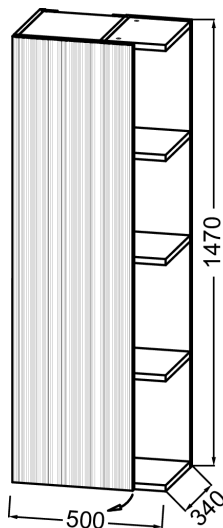

EB2436GS-P7

Collection : CAFÉ TERRACE

Couleur\* :

P15 - Chêne torréfié

P6 - Chêne naturel

P7 - Chêne obscur

Principaux atouts :

### Caractéristiques techniques

- DIMENSIONS : 50 x 34 x 147 cm
- MATÉRIAU : Bois massif
- LUMIÈRE : Non
- TYPE DE RANGEMENT : Porte
- VERSION : Bois texturé
- POIDS : 35 kg
- TYPE D'INSTALLATION : Suspendu
- COLORIS POIGNÉE : Sans poignée
- PRISE ÉLECTRIQUE : Non
- DURÉE GARANTIE (ANNÉES) : 5

### Dessin technique

Descriptif CCTP : Colonne structurée 50 cm, gauche - 1 porte. EB2436GS-P7. Collection : CAFÉ TERRACE. DIMENSIONS : 50 x 34 x 147 cm. POIDS : 35 kg. MATÉRIAU : Bois massif. TYPE D'INSTALLATION : Suspendu. LUMIÈRE : Non. COLORIS POIGNÉE : Sans poignée. TYPE DE RANGEMENT : Porte. PRISE ÉLECTRIQUE : Non. VERSION : Bois texturé. DURÉE GARANTIE (ANNÉES) : 5.