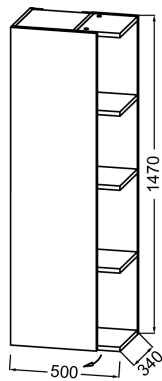

Collection : CAFÉ TERRACE

Couleur* :

Principaux atouts :

Caractéristiques techniques

- **DIMENSIONS :** 50 x 34 x 147 cm
- **MATÉRIAU :** Laque et bois massif
- **LUMIÈRE :** Non
- **RANGEMENT :** Porte
- **VERSION :** Bois lisse

- **POIDS :** 33,9 kg
- **TYPE D'INSTALLATION :** Suspendu
- **COLORIS POIGNÉE :** Sans poignée
- **PRISE ÉLECTRIQUE :** Non
- **DURÉE GARANTIE (ANNÉES) :** 5

Bénéfices consommateurs

- **MODULARITÉ :** Solution de rangement supplémentaire et astucieuse pour une plus grande modularité. Colonne de rangement avec ouverture droite au gauche pour s'adapter aux contraintes d'espace.
- **MADE IN FRANCE :** Meubles fièrement conçu et produit en France, dans notre usine située au cœur du Jura.
- **ÉTAGÈRE DE RANGEMENT LATÉRALE :** Personnalisable en 3 finitions de vernis. Les étagères en bois massif lisse permettent d'entreposer les produits utilisés régulièrement ou d'y placer une touche déco !

Descriptif CCTP : Colonne 50 cm, gauche - 1 porte. EB2436G-P6. Collection : CAFÉ TERRACE. DIMENSIONS : 50 x 34 x 147 cm. POIDS : 33,9 kg. MATÉRIAU : Laque et bois massif. TYPED'INSTALLATION : Suspendu. LUMIÈRE : Non. COLORIS POIGNÉE : Sans poignée. RANGEMENT : Porte. PRISE ÉLECTRIQUE : Non. VERSION : Bois lisse. DURÉE GARANTIE (ANNÉES) : 5.