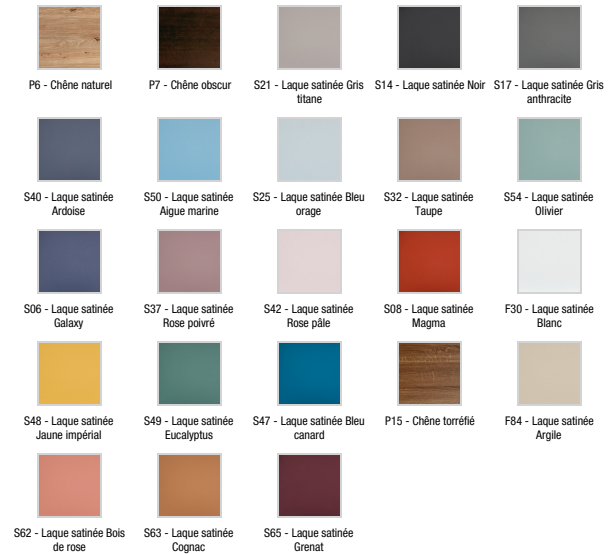

Collection : CAFÉ TERRACE

Couleur* :

Principaux atouts :

Caractéristiques techniques

- **DIMENSIONS :** 50 x 34 x 147 cm
- **MATÉRIAU :** Laque et bois massif
- **LUMIÈRE :** Non
- **RANGEMENT :** Porte
- **VERSION :** Bois lisse

- **DESIGN ÉPURÉ :** L'ouverture sans poignée garantit un aspect épuré et minimaliste, idéal pour valoriser les espaces modernes.
- **PERSONNALISATION CÔTÉS ET PORTE :** La colonne est disponible en 60 laques, en bois massif lisse pour aspect chaleureux et authentique ou en version texturée, le bois est sublimé et anobié par une structure plissée qui rappelle le mouvement d'un drap de soie.