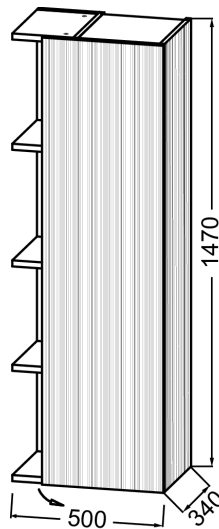

EB2436DS-P15

Collection : CAFÉ TERRACE

Couleur* :

P15 - Chêne torréfié

P6 - Chêne naturel

P7 - Chêne obscur

Principaux atouts :

Caractéristiques techniques

- DIMENSIONS : 50 x 34 x 147 cm
- MATÉRIAU : Bois massif
- LUMIÈRE : Non
- PRISE ÉLECTRIQUE : Non
- DURÉE GARANTIE (ANNÉES) : 5
- POIDS : 35 kg
- TYPE D'INSTALLATION : Suspendu
- RANGEMENT : Porte
- VERSION : Bois texturé

Dessin technique

Descriptif CCTP : Colonne structurée 50 cm, droite - 1 porte. EB2436DS-P15. Collection : CAFÉ TERRACE. DIMENSIONS : 50 x 34 x 147 cm. POIDS : 35 kg. MATÉRIAU : Bois massif. TYPE D'INSTALLATION : Suspendu. LUMIÈRE : Non. RANGEMENT : Porte. PRISE ÉLECTRIQUE : Non. VERSION : Bois texturé. DURÉE GARANTIE (ANNÉES) : 5.