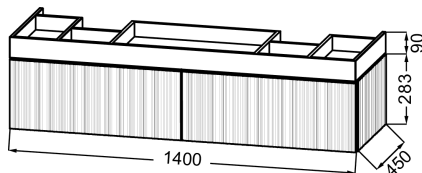

Principaux atouts :

Caractéristiques techniques

- DIMENSIONS : 140 x 46 x 37,30 cm
- MATÉRIAU : Bois massif
- LUMIÈRE : Oui
- RANGEMENT : Tiroir
- VERSION : Bois texturé

- POIDS : 38,3 kg
- TYPE D'INSTALLATION : Suspendu
- COLORIS POIGNÉE : Sans poignée
- PRISE ÉLECTRIQUE : Non
- DURÉE GARANTIE (ANNÉES) : 5

Produits complémentaires

- EXX112: Double plan-vasque 141 cm

Dessin technique

Descriptif CCTP : Meuble sous plan-vasque 140 cm - 3 tiroirs. EB2434S-P15. Collection : CAFÉ TERRACE. DIMENSIONS : 140 x 46 x 37,30 cm. POIDS : 38,3 kg. MATÉRIAU : Bois massif. TYPE D'INSTALLATION : Suspendu. LUMIÈRE : Oui. COLORIS POIGNÉE : Sans poignée. RANGEMENT : Tiroir. PRISE ÉLECTRIQUE : Non. VERSION : Bois texturé. DURÉE GARANTIE (ANNÉES) : 5.