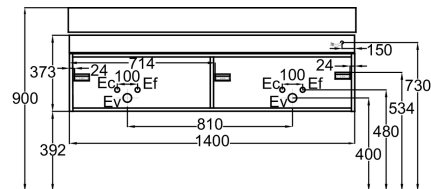

Principaux atouts :

Caractéristiques techniques

- DIMENSIONS : 140 x 46 x 37,30 cm
- MATÉRIAU : Bois massif
- LUMIÈRE : Oui
- RANGEMENT : Tiroir
- VERSION : Bois texturé

- POIDS : 38,3 kg
- TYPE D'INSTALLATION : Suspendu
- COLORIS POIGNÉE : Sans poignée
- PRISE ÉLECTRIQUE : Non
- DURÉE GARANTIE (ANNÉES) : 5

Produits complémentaires

- EXX112: Double plan-vasque 141 cm

Dessin technique

Descriptif CCTP : Meuble sous plan-vasque 140 cm - 3 tiroirs. EB2434S-P15. Collection : CAFÉ TERRACE. DIMENSIONS : 140 x 46 x 37,30 cm. POIDS : 38,3 kg. MATÉRIAU : Bois massif. TYPE D'INSTALLATION : Suspendu. LUMIÈRE : Oui. COLORIS POIGNÉE : Sans poignée. RANGEMENT : Tiroir. PRISE ÉLECTRIQUE : Non. VERSION : Bois texturé. DURÉE GARANTIE (ANNÉES) : 5.