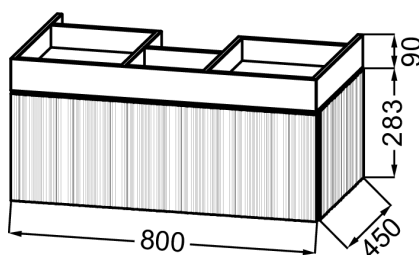

- **DIMENSIONS :** 80 x 46 x 37,30 cm
- **MATÉRIAU :** Bois massif
- **LUMIÈRE :** Oui
- **RANGEMENT :** Tiroir
- **VERSION :** Bois texturé

- **POIDS :** 25,4 kg
- **TYPE D'INSTALLATION :** Suspendu
- **COLORIS POIGNÉE :** Sans poignée
- **PRISE ÉLECTRIQUE :** Non
- **DURÉE GARANTIE (ANNÉES) :** 5

- **TIROIR INFÉRIEUR :** Le tiroir inférieur se décline au choix en 60 coloris de laque et en 3 teintes de vernis pour le bois lisse ou 3 teintes de vernis pour le bois texturé. Privilégiez le tiroir bas pour ranger les serviettes et les produits du quotidien.

Produits complémentaires

- EXB112: Plan-vasque 81 cm
- EXB102: Plan-vasque 81 cm

Dessin technique

Descriptif CCTP : Meuble sous plan-vasque 80 cm - 2 tiroirs. EB2431S-P7. Collection : CAFÉ TERRACE. DIMENSIONS : 80 x 46 x 37,30 cm. POIDS : 25,4 kg. MATÉRIAU : Bois massif. TYPE D'INSTALLATION : Suspendu. LUMIÈRE : Oui. COLORIS POIGNÉE : Sans poignée. RANGEMENT : Tiroir. PRISE ÉLECTRIQUE : Non. VERSION : Bois texturé. DURÉE GARANTIE (ANNÉES) : 5.