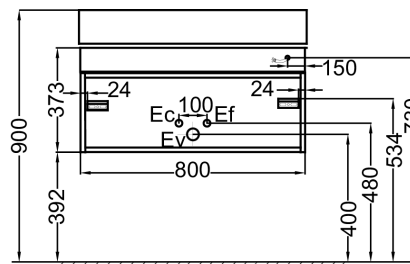

- **DIMENSIONS :** 80 x 46 x 37,30 cm
- **MATÉRIAU :** Bois massif
- **LUMIÈRE :** Oui
- **RANGEMENT :** Tiroir
- **VERSION :** Bois texturé

- **POIDS :** 25,4 kg
- **TYPE D'INSTALLATION :** Suspendu
- **COLORIS POIGNÉE :** Sans poignée
- **PRISE ÉLECTRIQUE :** Non
- **DURÉE GARANTIE (ANNÉES) :** 5

Produits complémentaires

- EXB112: Plan-vasque 81 cm
- EXB102: Plan-vasque 81 cm

Dessin technique

Descriptif CCTP : Meuble sous plan-vasque 80 cm - 2 tiroirs. EB2431S-P7. Collection : CAFÉ TERRACE. DIMENSIONS : 80 x 46 x 37,30 cm. POIDS : 25,4 kg. MATÉRIAU : Bois massif. TYPE D'INSTALLATION : Suspendu. LUMIÈRE : Oui. COLORIS POIGNÉE : Sans poignée. RANGEMENT : Tiroir. PRISE ÉLECTRIQUE : Non. VERSION : Bois texturé. DURÉE GARANTIE (ANNÉES) : 5.