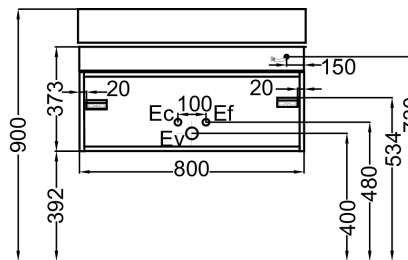

Collection : CAFÉ TERRACE

Couleur* :

Principaux atouts :

Caractéristiques techniques

- DIMENSIONS : 80 x 46 x 37,30 cm
- MATÉRIAU : Laque et bois massif
- LUMIÈRE : Oui
- RANGEMENT : Tiroir
- VERSION : Bois lisse
- POIDS : 24,9 kg
- TYPE D'INSTALLATION : Suspendu
- COLORIS POIGNÉE : Sans poignée
- PRISE ÉLECTRIQUE : Non
- DURÉE GARANTIE (ANNÉES) : 5

Produits complémentaires

- EXB112: Plan-vasque 81 cm

Dessin technique

Descriptif CCTP : Meuble sous plan-vasque 80 cm. EB2431-P7. Collection : CAFÉ TERRACE. DIMENSIONS : 80 x 46 x 37,30 cm. POIDS : 24,9 kg. MATÉRIAU : Laque et bois massif. TYPE D'INSTALLATION : Suspendu. LUMIÈRE : Oui. COLORIS POIGNÉE : Sans poignée. RANGEMENT : Tiroir. PRISE ÉLECTRIQUE : Non. VERSION : Bois lisse. DURÉE GARANTIE (ANNÉES) : 5.