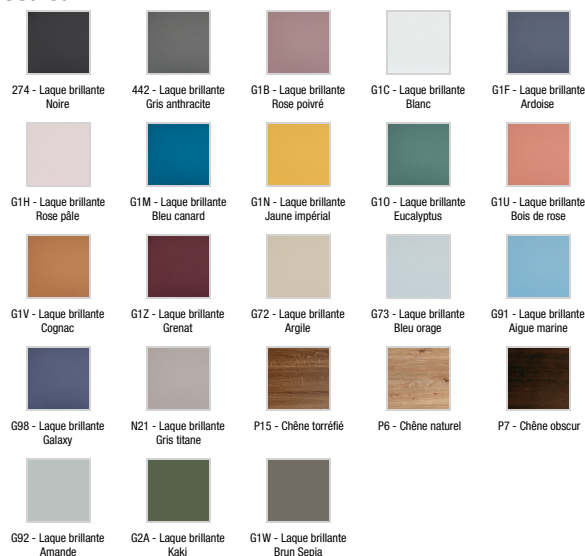

Collection : CAFÉ TERRACE

Couleur* :

Principaux atouts :

Caractéristiques techniques

- DIMENSIONS : 80 x 46 x 37,30 cm
- MATÉRIAU : Laque et bois massif
- LUMIÈRE : Oui
- RANGEMENT : Tiroir
- VERSION : Bois lisse
- POIDS : 24,9 kg
- TYPE D'INSTALLATION : Suspendu
- COLORIS POIGNÉE : Sans poignée
- PRISE ÉLECTRIQUE : Non
- DURÉE GARANTIE (ANNÉES) : 5

Bénéfices consommateurs

• PLUMIER LUMIÈRE : Une lumière chaleureuse enveloppe le plumier de douceur et apporte une touche de sophistication à votre intérieur. Le plumier est disponible en trois finitions de vernis : chêne naturel, qui se distingue par son authenticité ; chêne obscur, pour un style plus audacieux ; chêne torréfié, au cœur des tendances actuelles.

Produits complémentaires

- EXB112: Plan-vasque 81 cm

Dessin technique

Descriptif CCTP : Meuble sous plan-vasque 80 cm. EB2431-P7. Collection : CAFÉ TERRACE. DIMENSIONS : 80 x 46 x 37,30 cm. POIDS : 24,9 kg. MATÉRIAU : Laque et bois massif. TYPE D'INSTALLATION : Suspendu. LUMIÈRE : Oui. COLORIS POIGNÉE : Sans poignée. RANGEMENT : Tiroir. PRISE ÉLECTRIQUE : Non. VERSION : Bois lisse. DURÉE GARANTIE (ANNÉES) : 5.