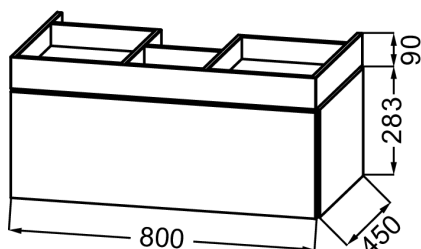

Collection : CAFÉ TERRACE

Couleur* :

Principaux atouts :

Caractéristiques techniques

- DIMENSIONS : 80 x 46 x 37,30 cm
- MATÉRIAU : Laque et bois massif
- LUMIÈRE : Oui
- RANGEMENT : Tiroir
- VERSION : Bois lisse
- POIDS : 24,9 kg
- TYPE D'INSTALLATION : Suspendu
- COLORIS POIGNÉE : Sans poignée
- PRISE ÉLECTRIQUE : Non
- DURÉE GARANTIE (ANNÉES) : 5

Produits complémentaires

- EXB112: Plan-vasque 81 cm

Dessin technique

Descriptif CCTP : Meuble sous plan-vasque 80 cm. EB2431-P7. Collection : CAFÉ TERRACE. DIMENSIONS : 80 x 46 x 37,30 cm. POIDS : 24,9 kg. MATÉRIAU : Laque et bois massif. TYPE D'INSTALLATION : Suspendu. LUMIÈRE : Oui. COLORIS POIGNÉE : Sans poignée. RANGEMENT : Tiroir. PRISE ÉLECTRIQUE : Non. VERSION : Bois lisse. DURÉE GARANTIE (ANNÉES) : 5.