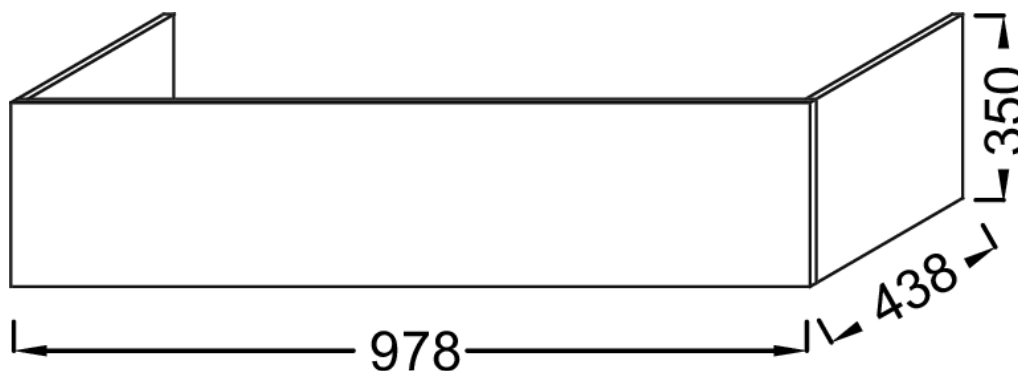

EB2367**Colección:** TOLBIAC**Acabado*:**

ECD - Melamina Roble Colorado

NGY - Melamina Gris

NWT - Melamina Blanco

Principales ventajas:**Beneficio de consumidor**

- ACABADO PERFECTO: amplia variedad de acabados a elegir
- ESTÉTICA: oculta las conexiones de fontanería

Especificaciones

- DIMENSIÓN: 97,80 x 43,80 x 35 cm
- PESO: 6 kg
- MATERIAL: Melamina
- INFORMACIÓN ADICIONAL: Suministrado en kit

Optional products

- EB2354: Mueble 100 cm para lavabo plano, 2 cajones
- EB2360: Mueble 100 cm para lavabo plano, 2 puertas

Dibujo técnico

Descripción: Zócalo. EB2367. Colección: TOLBIAC. DIMENSIÓN: 97,80 x 43,80 x 35 cm. PESO: 6 kg. MATERIAL: Melamina. INFORMACIÓN ADICIONAL: Suministrado en kit.