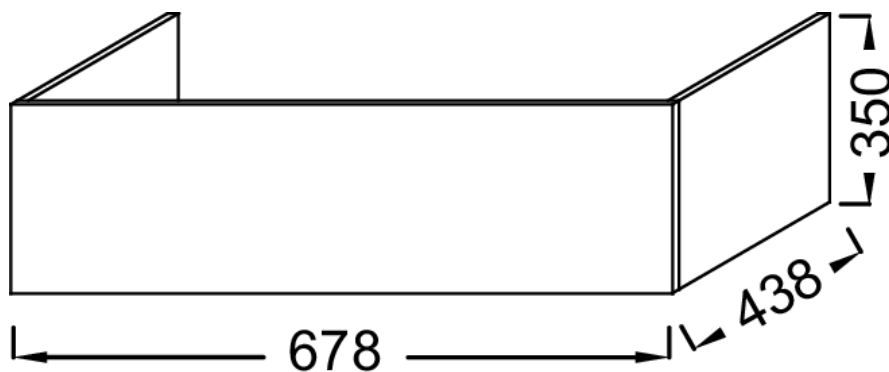

EB2364

Colección: TOLBIAC

Acabado\*:

ECD - Melamina Roble Colorado

NGY - Melamina Gris

NWT - Melamina Blanco

Principales ventajas:

### Especificaciones

- DIMENSIÓN: 67,80 x 43,80 x 35 cm
- MATERIAL: Melamina

- PESO: 4,5 kg
- DURACIÓN GARANTÍA (AÑOS): 2

### Dibujo técnico

Descripción: Zócalo 70 cm. EB2364. Colección: TOLBIAC. DIMENSIÓN: 67,80 x 43,80 x 35 cm. PESO: 4,5 kg. MATERIAL: Melamina. DURACIÓN GARANTÍA (AÑOS): 2.