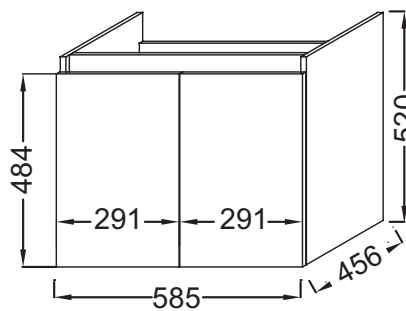

- DIMENSIONS : 59 x 46 x 52 cm
- MATÉRIAU : Mèlaminé
- TYPE DE RANGEMENT : Porte
- DISPOSITION VASQUE : Centrée
- FIXATION : Set de fixation à déterminer par votre installateur en fonction de votre support mural
- NOUVEAUTÉ : 0

- POIDS : 22,5 kg
- TYPE D'INSTALLATION : Suspendu
- PRISE ÉLECTRIQUE : Non
- POIGNÉE : Intégrée
- INFORMATIONS COMPLÉMENTAIRES : Robinetterie, plan-vasque et set de fixation non inclus
- OPTION : Socle de 60 cm permettant de cacher la plomberie

Bénéfices installateurs

- INSTALLATION FACILITÉE : Meuble monté

Produits requis

- EXSA112 : Plan-vasque 61 cm
- EXBH112 : Plan-vasque 61 cm

Dessin technique

Descriptif CCTP : Meuble sous plan-vasque 60 cm - 2 portes. EB2356. Collection : TOLBIAC. DIMENSIONS : 59 x 46 x 52 cm. POIDS : 22,5 kg. MATÉRIAU : Mèlaminé. TYPE D'INSTALLATION : Suspendu. TYPE DE RANGEMENT : Porte. PRISE ÉLECTRIQUE : Non. DISPOSITION VASQUE : Centrée. POIGNÉE : Intégrée. FIXATION : Set de fixation à déterminer par votre installateur en fonction de votre support mural. INFORMATIONS COMPLÉMENTAIRES : Robinetterie, plan-vasque et set de fixation non inclus. NOUVEAUTÉ : 0. OPTION : Socle de 60 cm permettant de cacher la plomberie.