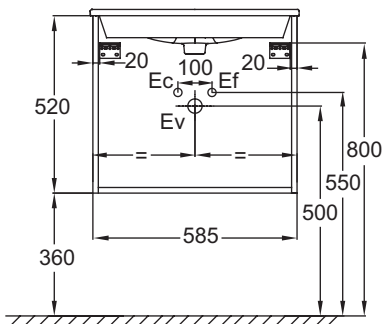

- DIMENSIONS : 59 x 46 x 52 cm
- MATÉRIAU : Mèlaminé
- TYPE DE RANGEMENT : Porte
- DISPOSITION VASQUE : Centrée
- FIXATION : Set de fixation à déterminer par votre installateur en fonction de votre support mural
- NOUVEAUTÉ : 0

- POIDS : 22,5 kg
- TYPE D'INSTALLATION : Suspendu
- PRISE ÉLECTRIQUE : Non
- POIGNÉE : Intégrée
- INFORMATIONS COMPLÉMENTAIRES : Robinetterie, plan-vasque et set de fixation non inclus
- OPTION : Socle de 60 cm permettant de cacher la plomberie

Bénéfices installateurs

- INSTALLATION FACILITÉE : Meuble monté

Produits requis

- EXSA112 : Plan-vasque 61 cm
- EXBH112 : Plan-vasque 61 cm

Dessin technique

Descriptif CCTP : Meuble sous plan-vasque 60 cm - 2 portes. EB2356. Collection : TOLBIAC. DIMENSIONS : 59 x 46 x 52 cm. POIDS : 22,5 kg. MATÉRIAU : Mèlaminé. TYPE D'INSTALLATION : Suspendu. TYPE DE RANGEMENT : Porte. PRISE ÉLECTRIQUE : Non. DISPOSITION VASQUE : Centrée. POIGNÉE : Intégrée. FIXATION : Set de fixation à déterminer par votre installateur en fonction de votre support mural. INFORMATIONS COMPLÉMENTAIRES : Robinetterie, plan-vasque et set de fixation non inclus. NOUVEAUTÉ : 0. OPTION : Socle de 60 cm permettant de cacher la plomberie.