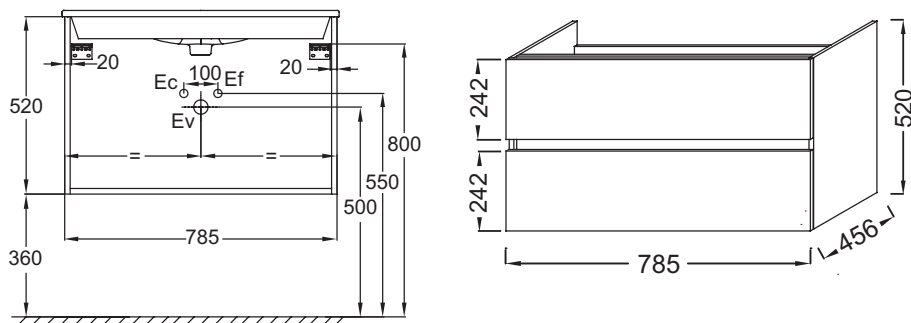

- DIMENSIONS : 79 x 46 x 52 cm
- MATÉRIAU : Mélaminé
- TYPE DE RANGEMENT : Tiroir
- DISPOSITION VASQUE : Centrée
- FINITION INTÉRIEURE : Gris
- INFORMATIONS COMPLÉMENTAIRES : Robinetterie, plan-vasque et set de fixation non inclus
- OPTION : Socle de 80 cm permettant de cacher la plomberie
- POIDS : 27 kg
- TYPE D'INSTALLATION : Suspendu
- PRISE ÉLECTRIQUE : Non
- POIGNÉE : Intégrée
- FIXATION : Set de fixation à déterminer par votre installateur en fonction de votre support mural
- NOUVEAUTÉ : 0

Bénéfices installateurs

- INSTALLATION FACILITÉE : Meuble monté

Produits requis

- EXTA112 : Plan-vasque 81 cm
- EXBI112 : Plan-vasque 81 cm

Dessin technique

Descriptif CCTP : Meuble sous plan-vasque 80 cm - 2 tiroirs. EB2352. Collection : TOLBIAC. DIMENSIONS : 79 x 46 x 52 cm. POIDS : 27 kg. MATÉRIAU : Mélaminé. TYPE D'INSTALLATION : Suspendu. TYPE DE RANGEMENT : Tiroir. PRISE ÉLECTRIQUE : Non. DISPOSITION VASQUE : Centrée. POIGNÉE : Intégrée. FINITION INTÉRIEURE : Gris. FIXATION : Set de fixation à déterminer par votre installateur en fonction de votre support mural. INFORMATIONS COMPLÉMENTAIRES : Robinetterie, plan-vasque et set de fixation non inclus. NOUVEAUTÉ : 0. OPTION : Socle de 80 cm permettant de cacher la plomberie.