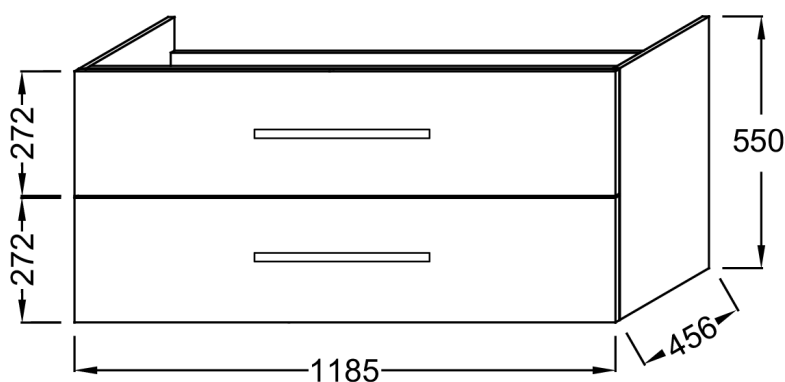

EB2308

Collection : OLA UP

Couleur* :

ECD - Mélaminé Chêne Colorado

NWT - Mélaminé Blanc

Principaux atouts :

Caractéristiques techniques

- **DIMENSIONS :** 118,50 x 45,60 x 55 cm
- **MATÉRIAU :** Mélaminé
- **COLORIS POIGNÉE :** Chrome
- **PRISE ÉLECTRIQUE :** Non
- **FIXATION :** Set de fixation à déterminer par votre installateur en fonction de votre support mural

- **POIDS :** 37,4 kg
- **TYPE D'INSTALLATION :** Suspendu
- **TYPE DE RANGEMENT :** Tiroir
- **FINITION INTÉRIEURE :** Gris
- **INFOS COMPLÉMENTAIRES :** robinetterie, plan-vasque et set de fixation non inclus

Bénéfices installateurs

- Meuble livré monté

Produits requis

- EXVA112: Double plan-vasque 121 cm

Dessin technique

Descriptif CCTP : Meuble sous plan-vasque 120 cm - 2 tiroirs. EB2308. Collection : OLA UP. DIMENSIONS : 118,50 x 45,60 x 55 cm. POIDS : 37,4 kg. MATÉRIAU : Mélaminé. TYPE D'INSTALLATION : Suspendu. COLORIS POIGNÉE : Chrome. TYPE DE RANGEMENT : Tiroir. PRISE ÉLECTRIQUE : Non. FINITION INTÉRIEURE : Gris. FIXATION : Set de fixation à déterminer par votre installateur en fonction de votre support mural. INFOS COMPLÉMENTAIRES : robinetterie, plan-vasque et set de fixation non inclus.