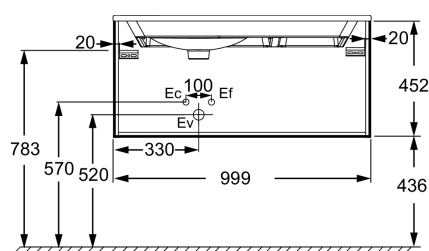

Collection : BASTILLE

Couleur* :

Principaux atouts :

Caractéristiques techniques

- DIMENSIONS : 99,90 x 50,70 x 45,20 cm
- MATÉRIAU : Laque ou mélaminé
- DURÉE GARANTIE (ANNÉES) : 5
- POIDS : 38,7 kg
- TYPE D'INSTALLATION : Suspendu

Dessin technique

Descriptif CCTP : Meuble sous plan-vasque 100 cm, 1 tiroir. EB2257-HYH. Collection : BASTILLE. DIMENSIONS : 99,90 x 50,70 x 45,20 cm. POIDS : 38,7 kg. MATÉRIAU : Laque ou mélaminé. TYPE D'INSTALLATION : Suspendu. DURÉE GARANTIE (ANNÉES) : 5.