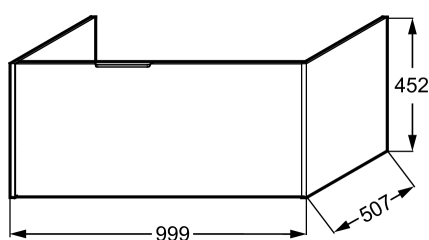

Collection : BASTILLE

Couleur* :

Principaux atouts :

Caractéristiques techniques

- DIMENSIONS : 99,90 x 50,70 x 45,20 cm
- MATÉRIAU : Laque ou mélaminé
- DURÉE GARANTIE (ANNÉES) : 5
- POIDS : 38,7 kg
- TYPE D'INSTALLATION : Suspendu

Dessin technique

Descriptif CCTP : Meuble sous plan-vasque 100 cm, 1 tiroir. EB2257-HYH. Collection : BASTILLE. DIMENSIONS : 99,90 x 50,70 x 45,20 cm. POIDS : 38,7 kg. MATÉRIAU : Laque ou mélaminé. TYPE D'INSTALLATION : Suspendu. DURÉE GARANTIE (ANNÉES) : 5.