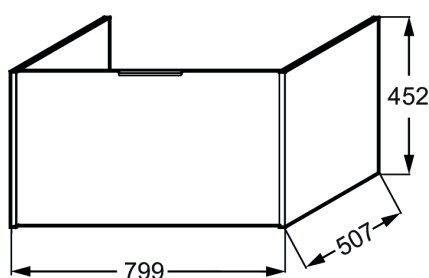

### Caractéristiques techniques

- DIMENSIONS : 79,90 x 50,70 x 45,20 cm
- MATÉRIAU : Laque ou mélaminé
- DURÉE GARANTIE (ANNÉES) : 5
- POIDS : 33,7 kg
- TYPE D'INSTALLATION : Suspendu

### Dessin technique

Descriptif CCTP : Meuble sous plan-vasque 80 cm, 1 tiroir. EB2256-HYJ. Collection : BASTILLE. DIMENSIONS : 79,90 x 50,70 x 45,20 cm. POIDS : 33,7 kg. MATÉRIAU : Laque ou mélaminé. TYPED'INSTALLATION : Suspendu. DURÉE GARANTIE (ANNÉES) : 5.