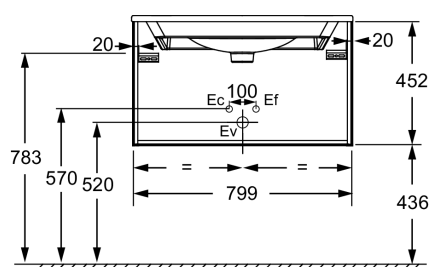

### Caractéristiques techniques

- DIMENSIONS : 79,90 x 50,70 x 45,20 cm
- MATÉRIAU : Laque ou mélaminé
- DURÉE GARANTIE (ANNÉES) : 5
- POIDS : 33,7 kg
- TYPE D'INSTALLATION : Suspendu

### Dessin technique

Descriptif CCTP : Meuble sous plan-vasque 80 cm, 1 tiroir. EB2256-HYJ. Collection : BASTILLE. DIMENSIONS : 79,90 x 50,70 x 45,20 cm. POIDS : 33,7 kg. MATÉRIAU : Laque ou mélaminé. TYPED'INSTALLATION : Suspendu. DURÉE GARANTIE (ANNÉES) : 5.