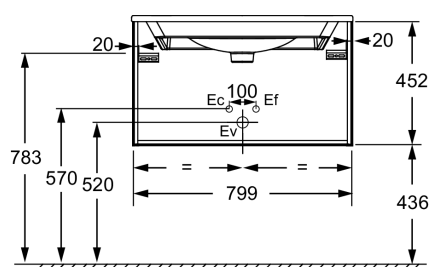

Collection : BASTILLE

Couleur* :

Principaux atouts :

Caractéristiques techniques

- DIMENSIONS : 79,90 x 50,70 x 45,20 cm
- MATÉRIAU : Laque ou mélaminé
- DURÉE GARANTIE (ANNÉES) : 5
- POIDS : 33,7 kg
- TYPE D'INSTALLATION : Suspendu

Dessin technique

Descriptif CCTP : Meuble sous plan-vasque 80 cm, 1 tiroir. EB2256-HYE. Collection : BASTILLE. DIMENSIONS : 79,90 x 50,70 x 45,20 cm. POIDS : 33,7 kg. MATÉRIAU : Laque ou mélaminé. TYPED'INSTALLATION : Suspendu. DURÉE GARANTIE (ANNÉES) : 5.