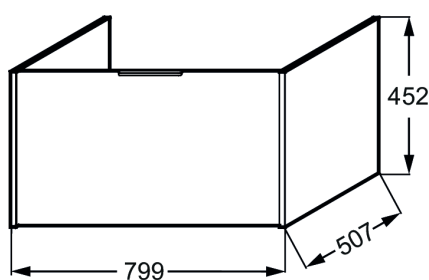

Collection : BASTILLE

Couleur* :

Principaux atouts :

Caractéristiques techniques

- DIMENSIONS : 79,90 x 50,70 x 45,20 cm
- MATÉRIAU : Laque ou mélaminé
- DURÉE GARANTIE (ANNÉES) : 5
- POIDS : 33,7 kg
- TYPE D'INSTALLATION : Suspendu

Dessin technique

Descriptif CCTP : Meuble sous plan-vasque 80 cm, 1 tiroir. EB2256-HYE. Collection : BASTILLE. DIMENSIONS : 79,90 x 50,70 x 45,20 cm. POIDS : 33,7 kg. MATÉRIAU : Laque ou mélaminé. TYPED'INSTALLATION : Suspendu. DURÉE GARANTIE (ANNÉES) : 5.