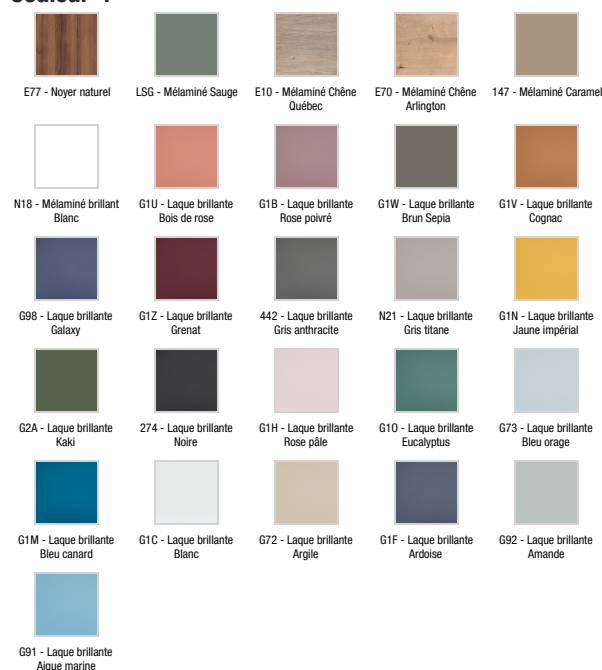

Collection : BASTILLE

Couleur* :

Principaux atouts :

Caractéristiques techniques

- DIMENSIONS : 79,90 x 50,70 x 45,20 cm
- MATÉRIAU : Laque ou mélaminé
- DURÉE GARANTIE (ANNÉES) : 5
- POIDS : 33,7 kg
- TYPE D'INSTALLATION : Suspendu

Dessin technique

Descriptif CCTP : Meuble sous plan-vasque 80 cm, 1 tiroir. EB2256-HYE. Collection : BASTILLE. DIMENSIONS : 79,90 x 50,70 x 45,20 cm. POIDS : 33,7 kg. MATÉRIAU : Laque ou mélaminé. TYPED'INSTALLATION : Suspendu. DURÉE GARANTIE (ANNÉES) : 5.