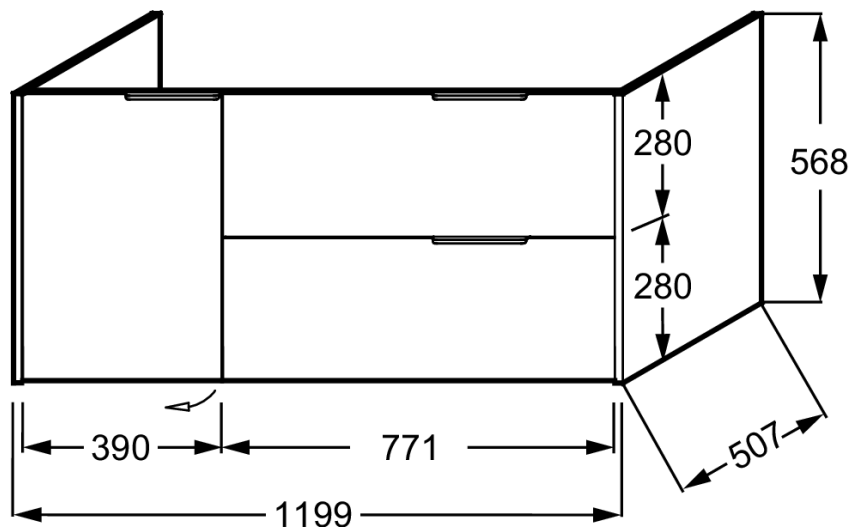

Principaux atouts :

Caractéristiques techniques

- **DIMENSIONS** : 119,90 x 50,70 x 56,80 cm
- **MATÉRIAU** : Laque ou mélaminé
- **COLORIS POIGNÉE** : Ton sur ton
- **DURÉE GARANTIE (ANNÉES)** : 5

- **POIDS** : 42,8 kg
- **TYPE D'INSTALLATION** : Suspendu
- **VERSION** : Gauche

Descriptif CCTP : Meuble sous plan-vasque 120 cm, tiroirs + porte G. EB2253G-T. Collection : BASTILLE. DIMENSIONS : 119,90 x 50,70 x 56,80 cm. POIDS : 42,8 kg. MATÉRIAU : Laque ou mélaminé. TYPE D'INSTALLATION : Suspendu. COLORIS POIGNÉE : Ton sur ton. VERSION : Gauche. DURÉE GARANTIE (ANNÉES) : 5.

Dessin technique

Descriptif CCTP : Meuble sous plan-vasque 120 cm, tiroirs + porte G. EB2253G-T. Collection : BASTILLE. DIMENSIONS : 119,90 x 50,70 x 56,80 cm. POIDS : 42,8 kg. MATÉRIAU : Laque ou mélaminé. TYPE D'INSTALLATION : Suspendu. COLORIS POIGNÉE : Ton sur ton. VERSION : Gauche. DURÉE GARANTIE (ANNÉES) : 5.