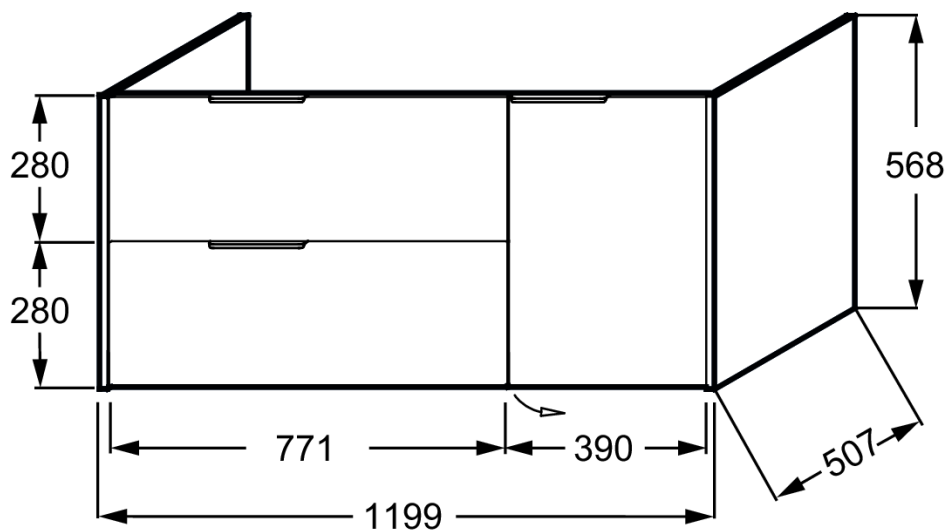

Principaux atouts :

Caractéristiques techniques

- **DIMENSIONS** : 119,90 x 50,70 x 56,80 cm
- **MATÉRIAU** : Laque ou mélaminé
- **COLORIS POIGNÉE** : Ton sur ton
- **DURÉE GARANTIE (ANNÉES)** : 5

Bénéfices consommateurs

Descriptif CCTP : Meuble sous plan-vasque 120 cm, tiroirs + porte D. EB2253D-T. Collection : BASTILLE. DIMENSIONS : 119,90 x 50,70 x 56,80 cm. POIDS : 42,8 kg. MATÉRIAU : Laque ou mélaminé. TYPE D'INSTALLATION : Suspendu. COLORIS POIGNÉE : Ton sur ton. VERSION : Droite. DURÉE GARANTIE (ANNÉES) : 5.

Dessin technique

Descriptif CCTP : Meuble sous plan-vasque 120 cm, tiroirs + porte D. EB2253D-T. Collection : BASTILLE. DIMENSIONS : 119,90 x 50,70 x 56,80 cm. POIDS : 42,8 kg. MATÉRIAU : Laque ou mélaminé. TYPE D'INSTALLATION : Suspendu. COLORIS POIGNÉE : Ton sur ton. VERSION : Droite. DURÉE GARANTIE (ANNÉES) : 5.