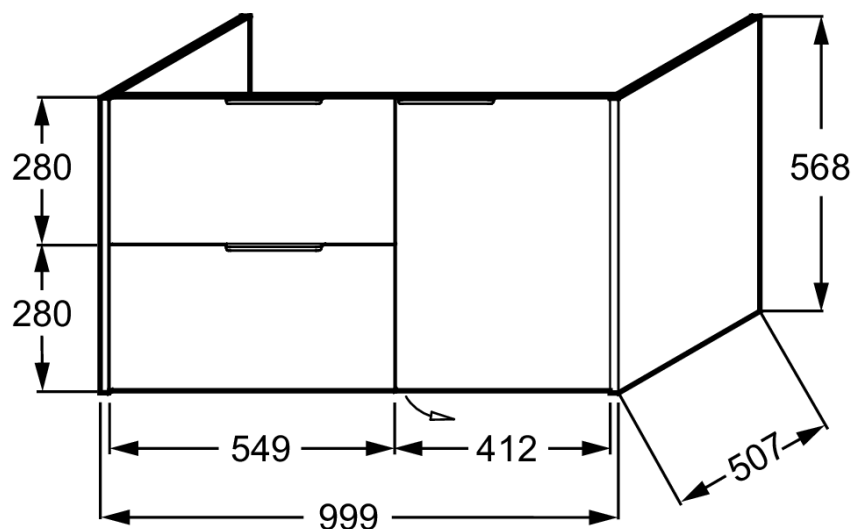

Principaux atouts :

Caractéristiques techniques

- **DIMENSIONS :** 99,90 x 50,70 x 56,80 cm
- **MATÉRIAU :** Laque ou mélaminé
- **LUMIÈRE :** Non
- **VERSION :** Droite
- **POIDS :** 42,1 kg
- **TYPE D'INSTALLATION :** Suspendu
- **COLORIS POIGNÉE :** Ton sur ton
- **DURÉE GARANTIE (ANNÉES) :** 5

Dessin technique

Descriptif CCTP : Meuble sous plan-vasque 100 cm, tiroirs + porte D. EB2252D-T. Collection : BASTILLE. DIMENSIONS : 99,90 x 50,70 x 56,80 cm. POIDS : 42,1 kg. MATÉRIAU : Laque ou mélaminé. TYPE D'INSTALLATION : Suspendu. LUMIÈRE : Non. COLORIS POIGNÉE : Ton sur ton. VERSION : Droite. DURÉE GARANTIE (ANNÉES) : 5.