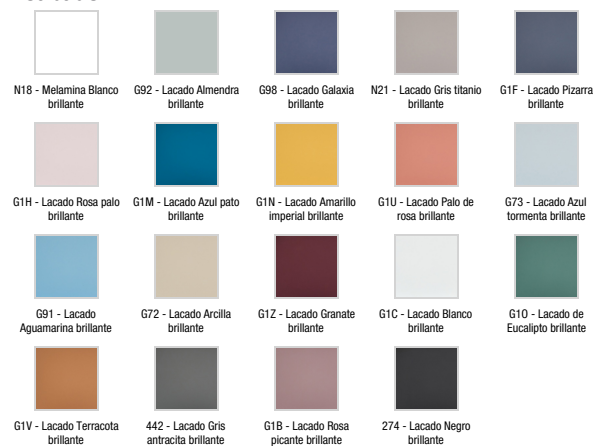

EB2235-T**Colección:** BASTILLE**Acabado*:****Principales ventajas:****Especificaciones**

- **DIMENSIÓN:** 60 x 50,80 x 28,30 cm
- **MATERIAL:** lacaco o melamina
- **ILUMINACIÓN:** No
- **TOMA DE CORRIENTE:** No
- **PESO:** 12,7 kg
- **TIPO DE INSTALACIÓN:** Suspendido
- **COLORIS POIGNÉE:** Tono sobre tono
- **DURACIÓN GARANTÍA (AÑOS):** 5

Optional products

- EB2597: Encimera 60 cm, sin corte
- EXCC102-Z: Lavabo plano 60 cm
- EXCC112-Z: Lavabo plano 60 cm

Dibujo técnico

Descripción: Mueble bajo lavabo de 60 cm, 1 cajón - Tono sobre tono. EB2235-T. Colección: BASTILLE. DIMENSIÓN: 60 x 50,80 x 28,30 cm. PESO: 12,7 kg. MATERIAL: lacaco o melamina. TIPO DE INSTALACIÓN: Suspendido. ILUMINACIÓN: No. COLORIS POIGNÉE: Tono sobre tono. TOMA DE CORRIENTE: No. DURACIÓN GARANTÍA (AÑOS): 5.