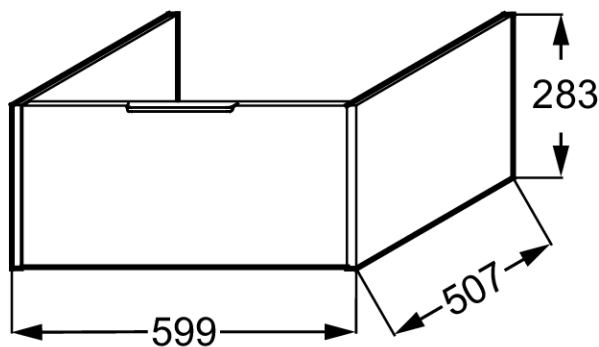

EB2235-T**Colección:** BASTILLE**Acabado*:****Principales ventajas:****Especificaciones**

- **DIMENSIÓN:** 60 x 50,80 x 28,30 cm
- **MATERIAL:** lacaco o melamina
- **ILUMINACIÓN:** No
- **TOMA DE CORRIENTE:** No
- **PESO:** 12,7 kg
- **TIPO DE INSTALACIÓN:** Suspendido
- **COLORIS POIGNÉE:** Tono sobre tono
- **DURACIÓN GARANTÍA (AÑOS):** 5

Optional products

- EB2597: Encimera 60 cm, sin corte
- EXCC102-Z: Lavabo plano 60 cm
- EXCC112-Z: Lavabo plano 60 cm

Dibujo técnico

Descripción: Mueble bajo lavabo de 60 cm, 1 cajón - Tono sobre tono. EB2235-T. Colección: BASTILLE. DIMENSIÓN: 60 x 50,80 x 28,30 cm. PESO: 12,7 kg. MATERIAL: lacaco o melamina. TIPO DE INSTALACIÓN: Suspendido. ILUMINACIÓN: No. COLORIS POIGNÉE: Tono sobre tono. TOMA DE CORRIENTE: No. DURACIÓN GARANTÍA (AÑOS): 5.