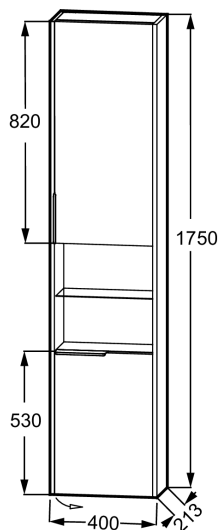

#### Caractéristiques techniques

- **DIMENSIONS** : 40 x 21,30 x 175 cm
- **MATÉRIAU** : Laque ou mélaminé
- **COLORIS POIGNÉE** : Ton sur ton
- **DURÉE GARANTIE (ANNÉES)** : 5

- **POIDS** : 27 kg
- **TYPE D'INSTALLATION** : Suspendu
- **VERSION** : Droite

Descriptif CCTP : Flaconnier, droite. EB2229D-T. Collection : BASTILLE. DIMENSIONS : 40 x 21,30 x 175 cm. POIDS : 27 kg. MATÉRIAU : Laque ou mélaminé. TYPE D'INSTALLATION : Suspendu. COLORIS POIGNÉE : Ton sur ton. VERSION : Droite. DURÉE GARANTIE (ANNÉES) : 5.