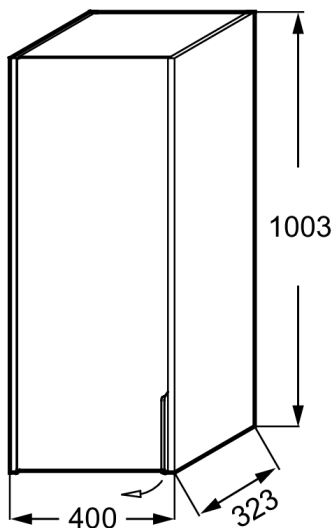

Collection : BASTILLE

Couleur* :

Principaux atouts :

Caractéristiques techniques

- **DIMENSIONS** : 40 x 32,30 x 100,30 cm
- **MATÉRIAU** : Laque ou mélaminé
- **COLORIS POIGNÉE** : Ton sur ton
- **VERSION** : Gauche

- **POIDS** : 18,5 kg
- **TYPE D'INSTALLATION** : Suspendu
- **RANGEMENT** : Porte
- **DURÉE GARANTIE (ANNÉES)** : 5

Bénéfices consommateurs

- **PRATIQUE** : Rangements intérieurs optimisés grâce à des étagères fonctionnelles en verre fumé.
- **MADE IN FRANCE** : Meubles fabriqués au cœur du Jura qui vous offre la garantie d'un savoir-faire français.

- **PERSONNALISATION** : Disponible en 60 nuances de laques et en 6 finitions de mélaminés

Descriptif CCTP : Demi-colonne de rangement, gauche. EB2227G-T. Collection : BASTILLE. DIMENSIONS : 40 x 32,30 x 100,30 cm. POIDS : 18,5 kg. MATÉRIAU : Laque ou mélaminé. TYPE D'INSTALLATION : Suspendu. COLORIS POIGNÉE : Ton sur ton. RANGEMENT : Porte. VERSION : Gauche. DURÉE GARANTIE (ANNÉES) : 5.

Descriptif CCTP : Demi-colonne de rangement, gauche. EB2227G-T. Collection : BASTILLE. DIMENSIONS : 40 x 32,30 x 100,30 cm. POIDS : 18,5 kg. MATÉRIAU : Laque ou mélaminé. TYPE D'INSTALLATION : Suspendu.
COLORIS POIGNÉE : Ton sur ton. RANGEMENT : Porte. VERSION : Gauche. DURÉE GARANTIE (ANNÉES) : 5.