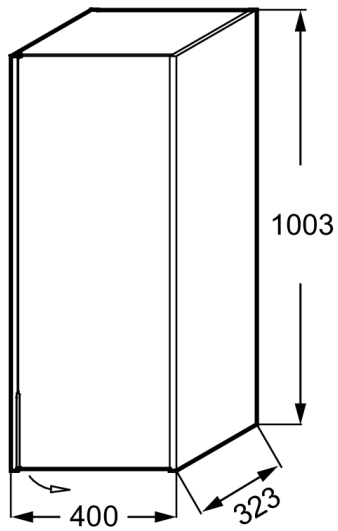

Principaux atouts :

Caractéristiques techniques

- **DIMENSIONS** : 40 x 34 x 100 cm
- **TYPE D'INSTALLATION** : Suspendu
- **VERSION** : Droite

- **MATÉRIAU** : Laque ou mélaminé
- **COLORIS POIGNÉE** : Noir Mat
- **DURÉE GARANTIE (ANNÉES)** : 5

- **PERSONNALISATION** : Disponible en 60 nuances de laques et en 6 finitions de mélaminés

Descriptif CCTP : Demi-colonne de rangement, droite. EB2227D-BL. Collection : BASTILLE. DIMENSIONS : 40 x 34 x 100 cm. MATÉRIAU : Laque ou mélaminé. TYPE D'INSTALLATION : Suspendu. COLORIS POIGNÉE : Noir Mat. VERSION : Droite. DURÉE GARANTIE (ANNÉES) : 5.

Descriptif CCTP : Demi-colonne de rangement, droite. EB2227D-BL. Collection : BASTILLE. DIMENSIONS : 40 x 34 x 100 cm. MATÉRIAU : Laque ou mélaminé. TYPE D'INSTALLATION : Suspendu. COLORIS POIGNÉE : Noir
Mat. VERSION : Droite. DURÉE GARANTIE (ANNÉES) : 5.