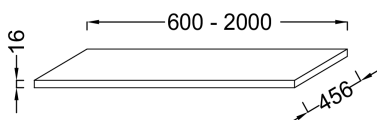

### Caractéristiques techniques

- DIMENSIONS : 160 x 45,60 x 1,60 cm
- MATÉRIAU : Laque ou mélaminé
- FIXATION : Set de fixation à déterminer par votre installateur en fonction de votre support mural
- POIDS : 8,5 kg
- TYPE D'INSTALLATION : Suspendu
- DURÉE GARANTIE (ANNÉES) : 5

### Dessin technique

Descriptif CCTP : Plateau 160 cm, sans découpe. EB2218. Collection : VIVIENNE. DIMENSIONS : 160 x 45,60 x 1,60 cm. POIDS : 8,5 kg. MATÉRIAU : Laque ou mélaminé. TYPE D'INSTALLATION : Suspendu. FIXATION : Set de fixation à déterminer par votre installateur en fonction de votre support mural. DURÉE GARANTIE (ANNÉES) : 5.