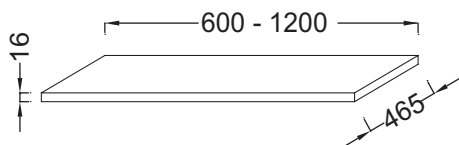

### Caractéristiques techniques

- DIMENSIONS : 80 x 46,50 x 1,60 cm
- MATÉRIAU : Mélangé
- FIXATION : Fourni
- POIDS : 5 kg
- TYPE D'INSTALLATION : Suspendu

### Dessin technique

Descriptif CCTP : Plateau 80 cm, sans découpe. EB2143. Collection : VIVIENNE. DIMENSIONS : 80 x 46,50 x 1,60 cm. POIDS : 5 kg. MATÉRIAU : Mélangé. TYPE D'INSTALLATION : Suspendu. FIXATION : Fourni.