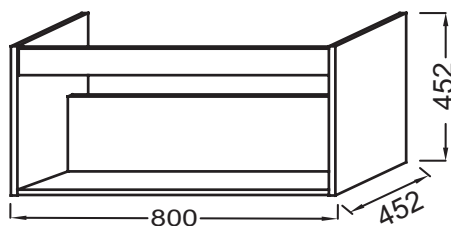

### Caractéristiques techniques

- DIMENSIONS : 80 x 45,20 x 45,20 cm
- MATÉRIAU : Mélaminé
- FIXATION : Set de fixation à déterminer par votre installateur en fonction de votre support mural

- POIDS : 12 kg
- TYPE D'INSTALLATION : Suspendu
- DURÉE GARANTIE (ANNÉES) : 5

### Dessin technique

Descriptif CCTP : Niche 80 cm. EB2034. Collection : VIVIENNE. DIMENSIONS : 80 x 45,20 x 45,20 cm. POIDS : 12 kg. MATÉRIAU : Mélaminé. TYPE D'INSTALLATION : Suspendu. FIXATION : Set de fixation à déterminer par votre installateur en fonction de votre support mural. DURÉE GARANTIE (ANNÉES) : 5.