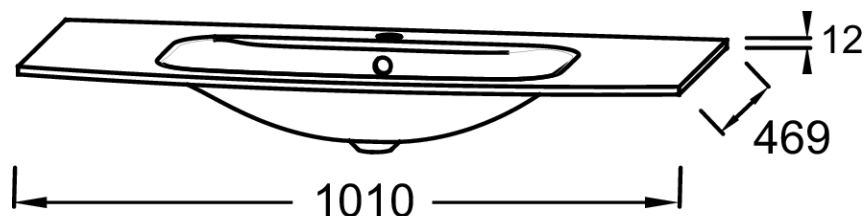

EB1885RU

Коллекция: NONA

Отделки*:

DE1 - Матовый
Белый

DE4 - Матовый
Серый

Общие характеристики:

Преимущества при монтаже

УСТАНОВКА: На мебель

Технические характеристики

- РАЗМЕРЫ (СМ): 101 x 46.90 см
- МАТЕРИАЛ: Стекло
- УСТАНОВКА: По центру
- ОТВЕРСТИЕ ПЕРЕЛИВА: Есть
- ДОПОЛНИТЕЛЬНАЯ ИНФОРМАЦИЯ: Смеситель заказывается отдельно
- ВЕС: 16 кг
- УСТАНОВКА: Накладные
- ОТВЕРСТИЯ ДЛЯ СВЕРЛЕНИЯ: 1 отверстие
- КОЛИЧЕСТВО РАКОВИН В СТОЛЕШНИЦЕ: 1 раковина

Продукты для комплектации

- EB1889RU: Мебель для раковины-столешницы 100 см, 2 ящика

Общая информация

Спецификация продукта: Стекланная раковина-столешница 100 см. EB1885RU. Коллекция: NONA. РАЗМЕРЫ (СМ): 101 x 46.90 см. ВЕС: 16 кг. МАТЕРИАЛ: Стекло. УСТАНОВКА: Накладные. УСТАНОВКА: По центру. ОТВЕРСТИЯ ДЛЯ СВЕРЛЕНИЯ: 1 отверстие. ОТВЕРСТИЕ ПЕРЕЛИВА: Есть. КОЛИЧЕСТВО РАКОВИН В СТОЛЕШНИЦЕ: 1 раковина. ДОПОЛНИТЕЛЬНАЯ ИНФОРМАЦИЯ: Смеситель заказывается отдельно.