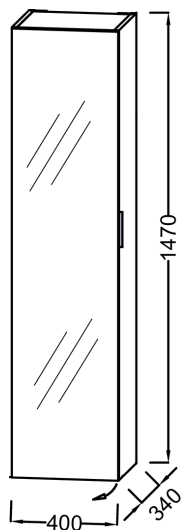

Principaux atouts :

Caractéristiques techniques

- DIMENSIONS : 40 x 34 x 147 cm
- MATÉRIAU : Laque ou mélaminé
- LUMIÈRE : Non
- COLORIS POIGNÉE : Chrome
- ETAGÈRE : Oui
- PRISE ÉLECTRIQUE : Non
- VERSION : Gauche
- DURÉE GARANTIE (ANNÉES) : 5

Bénéfices consommateurs

- DESIGN : Sobre et élégant
- CONFORT SONORE : Porte équipée d'un système de fermeture avec freins

- POIDS : 24 kg
- TYPE D'INSTALLATION : Mural
- POIGNÉE : Intégrée
- RANGEMENT INTÉRIEUR : 3 rayons
- RANGEMENT : Porte
- FINITION INTÉRIÈURE : Basalte
- FIXATION : Set de fixation à déterminer par votre installateur en fonction de votre support mural
- Miroir intégré à la porte

Bénéfices installateurs

- INSTALLATION FACILITÉE : Meuble monté

Descriptif CCTP : Colonne 40 cm, gauche - 1 porte miroir, avec poignée. EB1853G. Collection : Hors collection. DIMENSIONS : 40 x 34 x 147 cm. POIDS : 24 kg. MATÉRIAU : Laque ou mélaminé. TYPE D'INSTALLATION : Mural. LUMIÈRE : Non. POIGNÉE : Intégrée. COLORIS POIGNÉE : Chrome. RANGEMENT INTÉRIEUR : 3 rayons. ETAGÈRE : Oui. RANGEMENT : Porte. PRISE ÉLECTRIQUE : Non. FINITION INTÉRIÈURE : Basalte. VERSION : Gauche. FIXATION : Set de fixation à déterminer par votre installateur en fonction de votre support mural. DURÉE GARANTIE (ANNÉES) : 5. Miroir intégré à la porte.

Descriptif CCTP : Colonne 40 cm, gauche - 1 porte miroir, avec poignée. EB1853G. Collection : Hors collection. DIMENSIONS : 40 x 34 x 147 cm. POIDS : 24 kg. MATÉRIAU : Laque ou mélaminé. TYPE D'INSTALLATION : Mural. LUMIÈRE : Non. POIGNÉE : Intégrée. COLORIS POIGNÉE : Chrome. RANGEMENT INTÉRIEUR : 3 rayons. ETAGÈRE : Oui. RANGEMENT : Porte. PRISE ÉLECTRIQUE : Non. FINITION INTÉRIEURE : Basalte. VERSION : Gauche. FIXATION : Set de fixation à déterminer par votre installateur en fonction de votre support mural. DURÉE GARANTIE (ANNÉES) : 5. Miroir intégré à la porte.