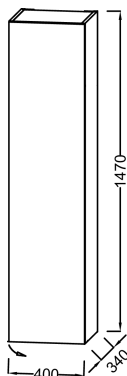

N18 - Белый Блестящий

E73 - Фактурный дуб

NR2 - Коричневая кожа

E52 - Дуб Табак

Общие характеристики:

Преимущества для конечного пользователя

- Дизайн: сдержанный и элегантный
- Лаконичный внешний вид: Скрытые ручки
- БЕСШУМНОЕ ИСПОЛЬЗОВАНИЕ: Дверца оснащена доводчиком

Технические характеристики

- РАЗМЕРЫ (СМ): 40 x 34 x 147 см
- МАТЕРИАЛ: Лак или меламин
- ВНУТРЕННЯЯ ОТДЕЛКА: Базальт матовый
- ВЕС: 23 кг
- УСТАНОВКА: Подвесная
- ДОПОЛНИТЕЛЬНЫЙ МОДУЛЬ: Подвесные колонны

Общая информация

Спецификация продукта: Подвесная колонна 40 см, высота 147 см. EB1851D. Коллекция: Общая категория. РАЗМЕРЫ (СМ): 40 x 34 x 147 см. ВЕС: 23 кг. МАТЕРИАЛ: Лак или меламин. УСТАНОВКА: Подвесная. ВНУТРЕННЯЯ ОТДЕЛКА: Базальт матовый. ДОПОЛНИТЕЛЬНЫЙ МОДУЛЬ: Подвесные колонны.