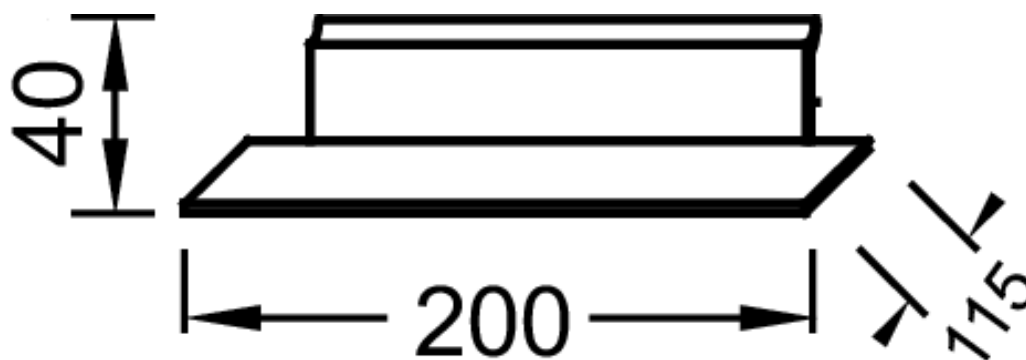

EB1843RU

Коллекция: SHERWOOD

Отделки*:

NF - Без отделки

Технические характеристики

- РАЗМЕРЫ (СМ): 20 x 11.50 x 4 см
- МАТЕРИАЛ: N/A
- ВЕС: 0.5 кг
- УСТАНОВКА: Крепление к стене

Общая информация

: Полочка для зеркала + стекло. EB1843RU. Коллекция: SHERWOOD. РАЗМЕРЫ (СМ): 20 x 11.50 x 4 см. ВЕС: 0.5 кг. МАТЕРИАЛ: N/A. УСТАНОВКА: Крепление к стене.