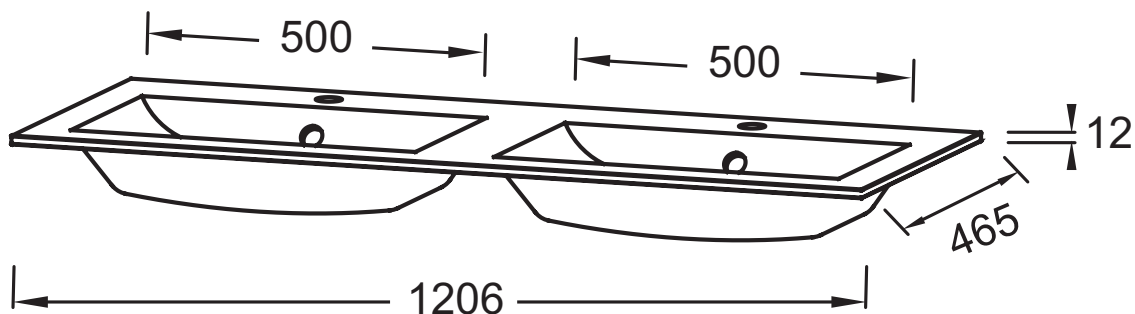

EB1831RU

Коллекция: SHERWOOD

Отделки*:

DE1 - Матовый
белый

DE5 - Матовый
Базальт

Преимущества при монтаже

- УСТАНОВКА : На мебель

Технические характеристики

- РАЗМЕРЫ (СМ) : 120.60 x 46.50 см
- МАТЕРИАЛ : Стекло
- РАЗМЕТКА СВЕРЛЕНИЯ ОТВЕРСТИЯ ДЛЯ СМЕСИТЕЛЯ : 2 отверстия
- КОЛИЧЕСТВО РАКОВИН В СТОЛЕШНИЦЕ : 2 раковины
- ВЕС : 29,5 кг
- ТИП УСТАНОВКИ : Накладные
- ОТВЕРСТИЕ ПЕРЕЛИВА : Есть
- ДОПОЛНИТЕЛЬНАЯ ИНФОРМАЦИЯ : Смеситель не входит в комплект

Продукты для комплектации

- EB1834RU : Мебель для раковины-столешницы, 120 см, 3 ящика

Общая информация

Спецификация продукта : Двойная раковина-столешница 120 см из стекла. EB1831RU. Коллекция : SHERWOOD. РАЗМЕРЫ (СМ) : 120.60 x 46.50 см. ВЕС : 29.5 кг. МАТЕРИАЛ : Стекло. ТИП УСТАНОВКИ : Накладные. РАЗМЕТКА СВЕРЛЕНИЯ ОТВЕРСТИЯ ДЛЯ СМЕСИТЕЛЯ : 2 отверстия. ОТВЕРСТИЕ ПЕРЕЛИВА : Есть. КОЛИЧЕСТВО РАКОВИН В СТОЛЕШНИЦЕ : 2 раковины. ДОПОЛНИТЕЛЬНАЯ ИНФОРМАЦИЯ : Смеситель не входит в комплект.