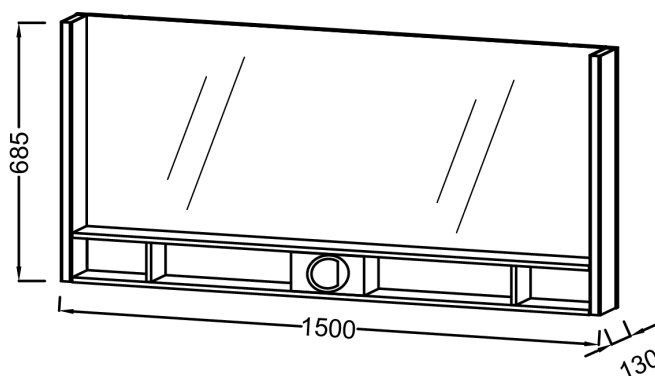

EB1739

Colección: TERRACE

Acabado*:

NF - Sin acabado

Principales ventajas:

Beneficio de consumidor

- **DISEÑO ÚNICO:** geometría rectangular, elegante y precisa, propia de un diseño contemporáneo
- **ACABADO PERFECTO:** acabado de lujo en roble macizo o lacado para los estantes
- **PRÁCTICO:** iluminación LED con interruptor detector cuando se abre el cajón
- **INGENIOSO:** 1 toma de corriente y una conexión USB dentro del mueble para enchufar accesorios de uso diario

Especificaciones

- **DIMENSIÓN:** 150 x 13 x 68,50 cm
- **MATERIAL:** N/A
- **PESO:** 24 kg
- **TIPO DE INSTALACIÓN:** Mural

Dibujo técnico

Descripción: Espejo Premium 150 cm. EB1739. Colección: TERRACE. DIMENSIÓN: 150 x 13 x 68,50 cm. PESO: 24 kg. MATERIAL: N/A. TIPO DE INSTALACIÓN: Mural.