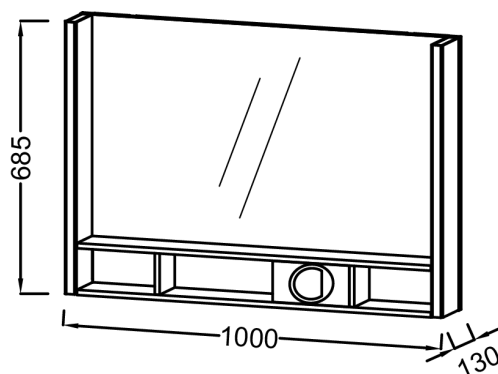

EB1737RU

Коллекция: TERRACE

Отделки*:

NF - Без отделки

Общие характеристики:

Преимущества для конечного пользователя

- Уникальный дизайн: утонченная, элегантная геометрия линий создает современный дизайн
- Практичность: светодиодная подсветка с переключателем с инфракрасным датчиком
- Уникальная функциональность: коллекция Terrace оптимизирует доступное пространство, упрощает хранение туалетных принадлежностей благодаря внутренним полочкам
- Идеальное покрытие: роскошная отделка полочек из цельного дерева

Технические характеристики

- РАЗМЕРЫ (СМ): 120x13x68.50 см
- МАТЕРИАЛ: N/A
- ФИКСАЦИЯ: Установщику понадобится набор крепежей для монтажа на стену
- ВЕС: 21 кг
- ВКЛЮЧЕНИЕ: 230В, 14.4Вт, класс II, IP 44

Общая информация

Спецификация продукта: Зеркало Premium 100 см. EB1737RU. Коллекция: TERRACE. РАЗМЕРЫ (СМ): 120x13x68.50 см. ВЕС: 21 кг. МАТЕРИАЛ: N/A. ВКЛЮЧЕНИЕ: 230В, 14.4Вт, класс II, IP 44. ФИКСАЦИЯ: Установщику понадобится набор крепежей для монтажа на стену.