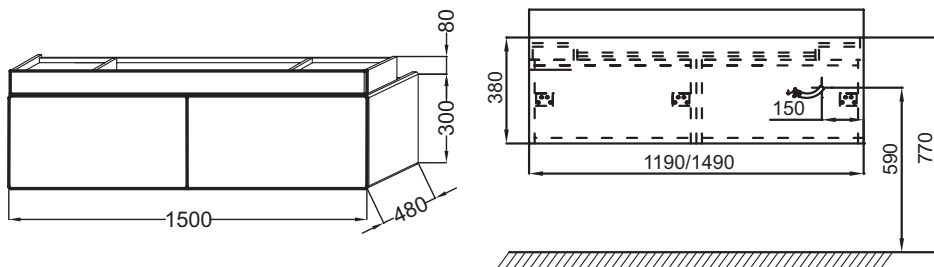

EB1734RU

Коллекция: TERRACE

Отделки*:

G1C - Белый
Блестящий Лак

Общие характеристики:

Преимущества для конечного пользователя

- Уникальный дизайн: утонченная, элегантная геометрия линий создает современный дизайн
- Уникальная функциональность: коллекция Terrace оптимизирует доступное пространство, упрощает хранение туалетных принадлежностей благодаря ящику для аксессуаров и большому выдвижному ящику
- Идеальное покрытие: роскошная отделка из цельного дерева для внутренних ящиков и ящика для аксессуаров

Технические характеристики

- РАЗМЕРЫ (СМ) : 150 x 48 x 38 см
- МАТЕРИАЛ : Лак
- ВНУТРЕННЯЯ СИСТЕМА ХРАНЕНИЯ : 1 ящик для аксессуаров с механизмом "плавное закрывание"
- РЕКОМЕНДОВАННЫЙ СМЕСИТЕЛЬ : Смесители Stance - элегантность и легкость
- ВЕС : 45 кг
- РЕШЕНИЕ ХРАНЕНИЯ : Выдвижные ящики
- ФИКСАЦИЯ : Установщику понадобится набор крепежей для монтажа на стену

Технический чертёж

Спецификация продукта : Мебель Premium 150 см под раковину-столешницу. EB1734RU. Коллекция : TERRACE. РАЗМЕРЫ (СМ) : 150 x 48 x 38 см. ВЕС : 45 кг. МАТЕРИАЛ : Лак. РЕШЕНИЕ ХРАНЕНИЯ : Выдвижные ящики. ВНУТРЕННЯЯ СИСТЕМА ХРАНЕНИЯ : 1 ящик для аксессуаров с механизмом "плавное закрывание". ФИКСАЦИЯ : Установщику понадобится набор крепежей для монтажа на стену. РЕКОМЕНДОВАННЫЙ СМЕСИТЕЛЬ : Смесители Stance - элегантность и легкость.