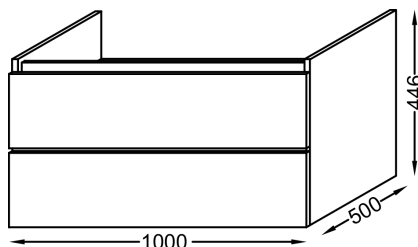

Principaux atouts :

Caractéristiques techniques

- **DIMENSIONS :** 100 x 50 x 44,60 cm
- **MATÉRIAU :** Laque ou mélaminé
- **POIGNÉE :** Intégrée
- **PRISE ÉLECTRIQUE :** Non
- **FIXATION :** Set de fixation à déterminer par votre installateur en fonction de votre support mural

Dessin technique

Descriptif CCTP : Meuble bas 100 cm - 2 tiroirs. EB1705. Collection : PARALLEL. DIMENSIONS : 100 x 50 x 44,60 cm. POIDS : 30 kg. MATÉRIAU : Laque ou mélaminé. TYPE D'INSTALLATION : Suspendu. POIGNÉE : Intégrée. TYPE DE RANGEMENT : Tiroir. PRISE ÉLECTRIQUE : Non. VERSION : Avec passe-siphon. FIXATION : Set de fixation à déterminer par votre installateur en fonction de votre support mural.