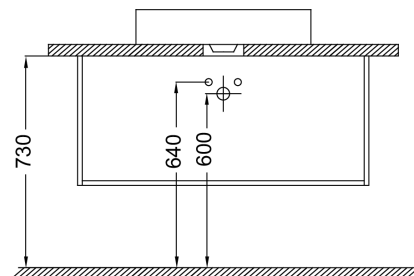

Principaux atouts :

Caractéristiques techniques

- **DIMENSIONS :** 100 x 50 x 44,60 cm
- **MATÉRIAU :** Laque ou mélaminé
- **POIGNÉE :** Intégrée
- **PRISE ÉLECTRIQUE :** Non
- **FIXATION :** Set de fixation à déterminer par votre installateur en fonction de votre support mural

Dessin technique

Descriptif CCTP : Meuble bas 100 cm - 2 tiroirs. EB1705. Collection : PARALLEL. DIMENSIONS : 100 x 50 x 44,60 cm. POIDS : 30 kg. MATÉRIAU : Laque ou mélaminé. TYPE D'INSTALLATION : Suspendu. POIGNÉE : Intégrée. TYPE DE RANGEMENT : Tiroir. PRISE ÉLECTRIQUE : Non. VERSION : Avec passe-siphon. FIXATION : Set de fixation à déterminer par votre installateur en fonction de votre support mural.