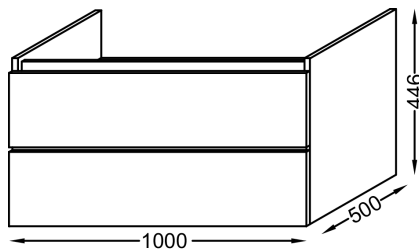

### Технические характеристики

- **РАЗМЕРЫ (СМ):** 100x50x44.60 см
- **МАТЕРИАЛ:** Лак или меламин
- **РУЧКИ:** Встроенные

- **ВЕС:** 30 кг

- **УСТАНОВКА:** Подвесная

- **РЕШЕНИЕ ХРАНЕНИЯ:** Выдвижные ящики

### Общая информация

Спецификация продукта: Мебель 100 см, 2 ящика. EB1704. Коллекция: PARALLEL. РАЗМЕРЫ (СМ): 100x50x44.60 см. ВЕС: 30 кг. МАТЕРИАЛ: Лак или меламин. УСТАНОВКА: Подвесная. РУЧКИ: Встроенные. ВНУТРЕННЯЯ СИСТЕМА ХРАНЕНИЯ: 2 ящика с механизмом "плавное закрывание" с отверстием для сифона. РЕШЕНИЕ ХРАНЕНИЯ: Выдвижные ящики.