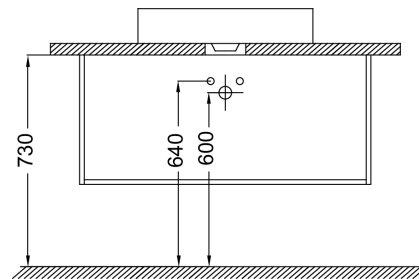

### Технические характеристики

- **РАЗМЕРЫ (СМ):** 100x50x44.60 см
- **МАТЕРИАЛ:** Лак или меламин
- **РУЧКИ:** Встроенные

- **ВЕС:** 30 кг

- **УСТАНОВКА:** Подвесная

- **РЕШЕНИЕ ХРАНЕНИЯ:** Выдвижные ящики

### Общая информация

Спецификация продукта: Мебель 100 см, 2 ящика. EB1704. Коллекция: PARALLEL. РАЗМЕРЫ (СМ): 100x50x44.60 см. ВЕС: 30 кг. МАТЕРИАЛ: Лак или меламин. УСТАНОВКА: Подвесная. РУЧКИ: Встроенные. ВНУТРЕННЯЯ СИСТЕМА ХРАНЕНИЯ: 2 ящика с механизмом "плавное закрывание" с отверстием для сифона. РЕШЕНИЕ ХРАНЕНИЯ: Выдвижные ящики.