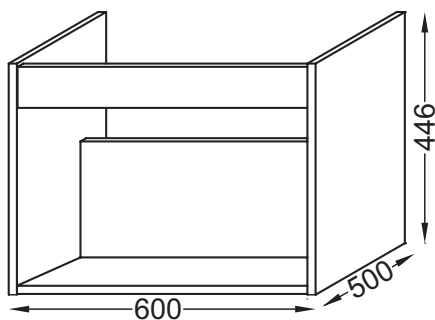

NR4 - Mélaminé  
Marbre blanc

**Principaux atouts :**

**Caractéristiques techniques**

- DIMENSIONS : 60 x 50 x 45 cm
- MATÉRIAU : Laque ou mélaminé
- PRISE ÉLECTRIQUE : Non
- FIXATION : Set de fixation à déterminer par votre installateur en fonction de votre support mural
- POIDS : 10 kg
- TYPE D'INSTALLATION : Suspendu
- ETAGÈRE : Non

**Dessin technique**

Descriptif CCTP : Niche 60 cm. EB1700. Collection : PARALLEL. DIMENSIONS : 60 x 50 x 45 cm. POIDS : 10 kg. MATÉRIAU : Laque ou mélaminé. TYPE D'INSTALLATION : Suspendu. PRISE ÉLECTRIQUE : Non. ETAGÈRE : Non. FIXATION : Set de fixation à déterminer par votre installateur en fonction de votre support mural.