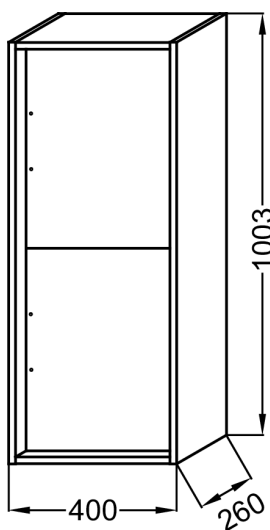

Principaux atouts :

Caractéristiques techniques

- DIMENSIONS : 40 x 26 x 100,30 cm
- MATÉRIAU : Laque et mélaminé
- POIDS : 15 kg
- TYPE D'INSTALLATION : Suspendu

Bénéfices consommateurs

- ASTUCIEUX : Possibilité d'avoir une composition bicolor, avec la caisse en mélaminé et les façades en laque ou mélaminé

Dessin technique

Descriptif CCTP : Demi-colonne réversible 40 cm. EB1695-E70. Collection : VIVIENNE. DIMENSIONS : 40 x 26 x 100,30 cm. POIDS : 15 kg. MATÉRIAU : Laque et mélaminé. TYPE D'INSTALLATION : Suspendu.