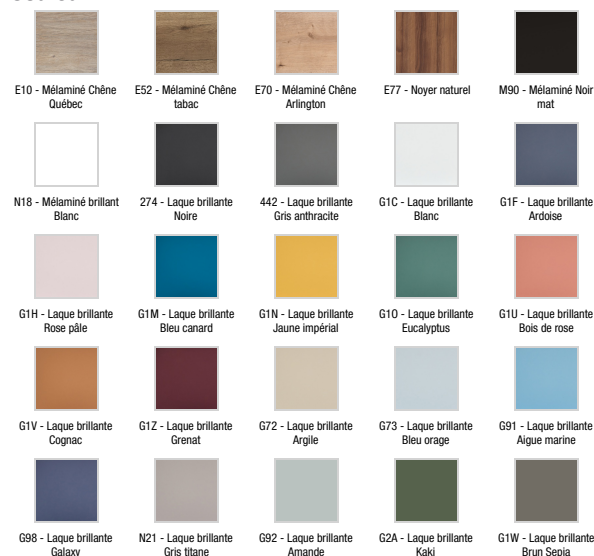

Collection : VIVIENNE

Couleur* :

Principaux atouts :

Caractéristiques techniques

- DIMENSIONS : 119,90 x 45,20 x 45,20 cm
- MATÉRIAU : Laque et mélaminé
- POIDS : 15 kg
- TYPE D'INSTALLATION : Suspendu

Bénéfices consommateurs

- ASTUCIEUX : Possibilité d'avoir une composition bicolor, avec la caisse en mélaminé et les façades en laque ou mélaminé

Dessin technique

Descriptif CCTP : Meuble sous plan-vasque 120 cm. EB1693-E52. Collection : VIVIENNE. DIMENSIONS : 119,90 x 45,20 x 45,20 cm. POIDS : 15 kg. MATÉRIAU : Laque et mélaminé. TYPE D'INSTALLATION : Suspendu.