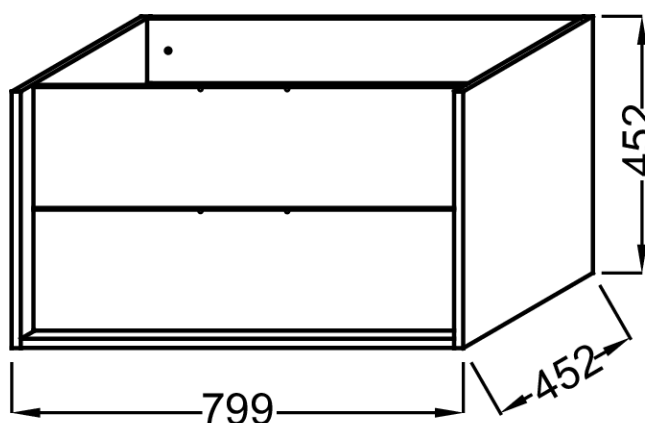

Collection : VIVIENNE

Couleur* :

Principaux atouts :

Caractéristiques techniques

- DIMENSIONS : 79,90 x 45,20 x 45,20 cm
- MATÉRIAU : Laque et mélaminé
- POIDS : 15 kg
- TYPE D'INSTALLATION : Suspendu

Bénéfices consommateurs

- ASTUCIEUX : Possibilité d'avoir une composition bicolor, avec la caisse en mélaminé et les façades en laque ou mélaminé

Dessin technique

Descriptif CCTP : Meuble sous plan-vasque 80 cm. EB1691-E52. Collection : VIVIENNE. DIMENSIONS : 79,90 x 45,20 x 45,20 cm. POIDS : 15 kg. MATÉRIAU : Laque et mélaminé. TYPE D'INSTALLATION : Suspendu.