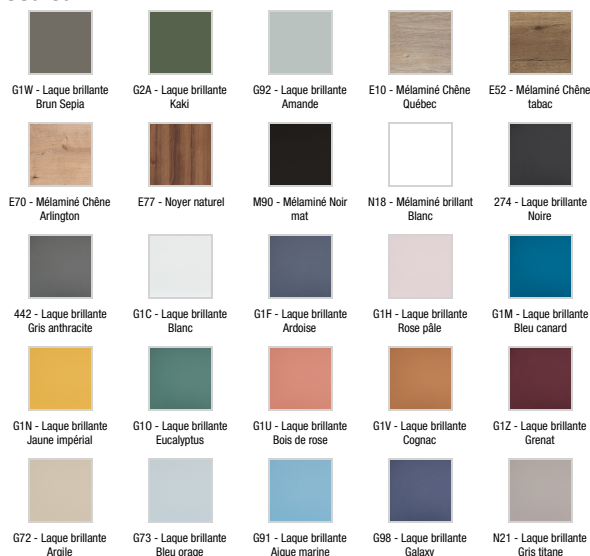

Collection : VIVIENNE

Couleur* :

Principaux atouts :

Caractéristiques techniques

- DIMENSIONS : 79,90 x 45,20 x 45,20 cm
- MATÉRIAU : Laque et mélaminé
- POIDS : 15 kg
- TYPE D'INSTALLATION : Suspendu

Bénéfices consommateurs

- ASTUCIEUX : Possibilité d'avoir une composition bicolor, avec la caisse en mélaminé et les façades en laque ou mélaminé

Dessin technique

Descriptif CCTP : Meuble sous plan-vasque 80 cm. EB1691-E52. Collection : VIVIENNE. DIMENSIONS : 79,90 x 45,20 x 45,20 cm. POIDS : 15 kg. MATÉRIAU : Laque et mélaminé. TYPE D'INSTALLATION : Suspendu.