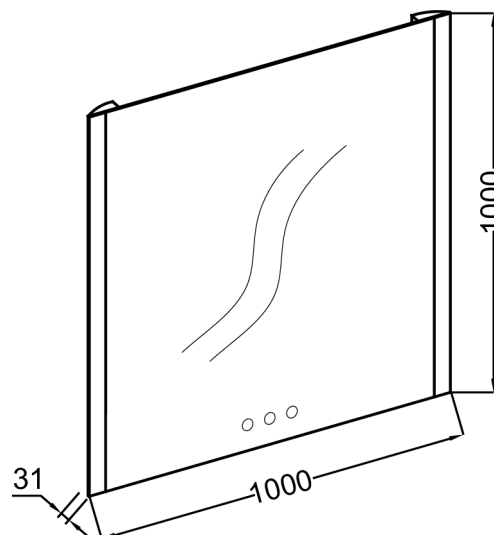

EB1675

Collection : Hors collection

Couleur* :

NF - Sans finition

Principaux atouts :

Caractéristiques techniques

- **DIMENSIONS :** 100 x 3,10 x 100 cm
- **MATÉRIAU :** Verre
- **ANTIBUÉE :** Oui
- **LUMIÈRE :** Oui
- **TEMPÉRATURE :** 4000°K +/-500°K
- **ÉLECTRICITÉ :** 230V, 2 x 18W, Classe II IP44
- **ROBINETTERIE CONSEILLÉE :** murale Grands Boulevards
- Fixations incluses par trou oblong + peigne de verrouillage
- **POIDS :** 8 kg
- **TYPE D'INSTALLATION :** Mural
- **HORLOGE :** Non
- **ETAGÈRE :** Non
- **PRISE USB :** Non
- **PRISE ÉLECTRIQUE :** Non
- **DURÉE GARANTIE (ANNÉES) :** 2

Bénéfices consommateurs

• **MIROIRS 5 ÉTOILES :** La robinetterie est directement intégrée au miroir et apporte une touche qui s'inspire des codes du luxe. Les miroirs se déclinent en trois formes distinctes : rectangulaire pour une esthétique plus épurée, ainsi que ronde et oblongue pour un effet plus décoratif.

Bénéfices installateurs

• **COMPATIBILITÉ PARFAITE :** Installation parfaite avec le robinetterie Grands Boulevards Jacob Delafon.

Dessin technique

Descriptif CCTP : Miroir rectangulaire 100 cm avec percement. EB1675. Collection : Hors collection. DIMENSIONS : 100 x 3,10 x 100 cm. POIDS : 8 kg. MATÉRIAU : Verre. TYPE D'INSTALLATION : Mural. ANTIBUÉE : Oui. HORLOGE : Non. LUMIÈRE : Oui. ETAGÈRE : Non. TEMPÉRATURE : 4000°K +/-500°K. PRISE USB : Non. ÉLECTRICITÉ : 230V, 2 x 18W, Classe II IP44. PRISE ÉLECTRIQUE : Non. ROBINETTERIE CONSEILLÉE : murale Grands Boulevards. DURÉE GARANTIE (ANNÉES) : 2. Fixations incluses par trou oblong + peigne de verrouillage.